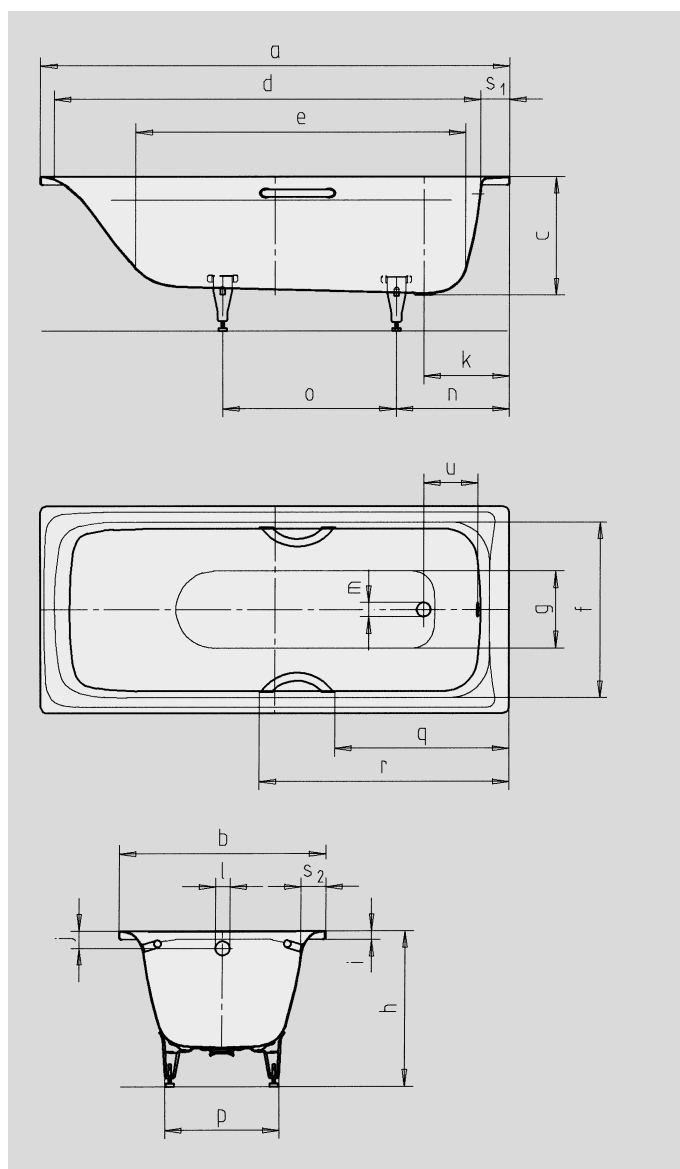

SANILUX SANILUX STAR

- Jednoosobowa wanna z odpływem umieszczonym po stronie stóp
- Bardzo wygodna dzięki zaokrąglonej strefie barków
- Klasyczna wersja prostokątna
- Dostępna również z uchwytami
- Wykonana ze stali emaliowanej KALDEWEI

Model		342 / 343
Długość wewnętrzna	a	1700 mm
Szerokość zewnętrzna	b	750 mm
Głębokość	c	430 mm
Długość wewnętrzna (w górnej części)	d	1545 mm
Długość wewnętrzna (dno)	e	1150 mm
Szerokość wewnętrzna (w górnej części)	f	585 mm
Szerokość wewnętrzna (dno)	g	328 mm
Wysokość wanny z nogami	h	535-555 mm
Wysokość obrzeża	i	32 mm
Odległość od górnego brzegu do środka przelewu	j	63 mm
Odległość od obrzeża do środka odpływu	k	310 mm
Średnica otworu przelewowego	l	52 mm
Średnica odpływu	m	52 mm
Odległość od obrzeża po stronie stóp do środka nogi	n	410 mm
Odległość między nogami	o	630 mm
Maksymalny rozstaw nóg	p	430 mm
Odległość od obrzeża po stronie stóp do początku uchwytu (model 343)	q	632 mm
Odległość od obrzeża po stronie stóp do końca uchwytu (model 343)	r	905 mm
Szerokość obrzeża (po stronie stóp, wzdłuż boku)	s ₁ ; s ₂	100; 58 mm
Odległość między środkiem odpływu i środkiem przelewu	u	200 mm
Pojemność użytkowa** w litrach		124
Waga poemaliowanej wanny w kg		49
Wykończenie przeciwpoślizgowe		Ø 288 mm
Pełne wykończenie przeciwpoślizgowe		600 x 220 mm

Zmiany techniczne i tolerancje wymiarów zastrzeżone.

** Pojemność użytkowa = pojemność absolutna minus średni wypór około 70 litrów.

KALDEWEI