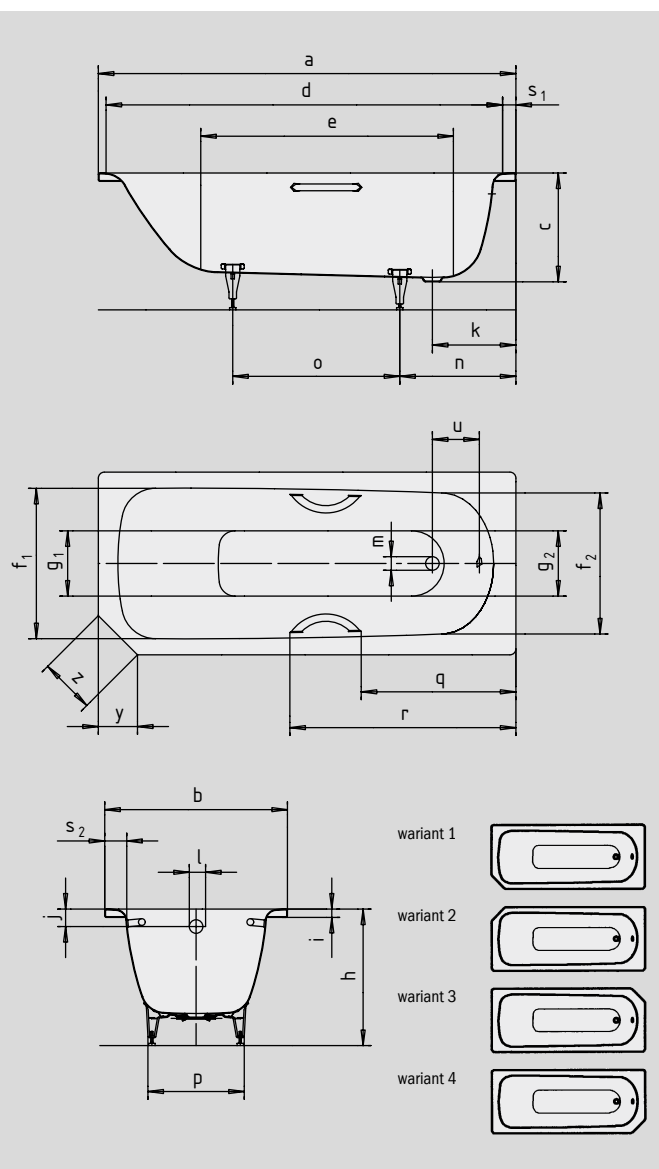

SANIFORM V1-V4

SANIFORM V1-V4 STAR

- Jednoosobowa wanna z odpływem umieszczonym po stronie stóp
- Klasyczna wersja prostokątna
- Optymalne wykorzystanie przestrzeni w niewielkiej łazience dzięki ściętemu narożnikowi
- Dostępna również z uchwytami
- Wykonana ze stali emaliowanej KALDEWEI

Model		362-1/332
Długość zewnętrzna	a	1600 mm
Szerokość zewnętrzna	b	700 mm
Głębokość	c	410 mm
Długość wewnętrzna (w górnej części)	d	1430 mm
Długość wewnętrzna (dno)	e	1050 mm
Szerokość wewnętrzna (w górnej części)	f ₁ ; f ₂	550; 530 mm
Szerokość wewnętrzna (dno)	g ₁ ; g ₂	390; 350 mm
Wysokość wanny z nogami	h	545-560 mm
Wysokość obrzeża	i	32 mm
Odległość od górnego brzegu do środka przelewu	j	63 mm
Odległość od obrzeża do środka odpływu	k	310 mm
Średnica otworu przelewowego	l	52 mm
Średnica odpływu	m	52 mm
Odległość od obrzeża po stronie stóp do środka nogi	n	452,5 mm
Odległość między nogami	o	600 mm
Maksymalny rozstaw nóg	p	380 mm
Odległość od obrzeża po stronie stóp do początku uchwytu (model 332)	q	584,5 mm
Odległość od obrzeża po stronie stóp do końca uchwytu (model 332)	r	858,5 mm
Szerokość obrzeża (po stronie stóp, wzdłuż boku)	s ₁ ; s ₂	70; 75 mm
Odległość między środkiem odpływu i środkiem przelewu	u	212 mm
Ścięcie	y	150 mm
Długość ścięcia	z ₁	212 mm
Pojemność użytkowa** w litrach		93
Waga poemaliowanej wanny w kg		46
Wykończenie przeciwpoślizgowe		∅ 288 mm
Pełne wykończenie przeciwpoślizgowe		600 x 220 mm

Zmiany techniczne i tolerancje wymiarów zastrzeżone.

** Pojemność użytkowa = pojemność absolutna minus średni wypór około 70 litrów.

KALDEWEI