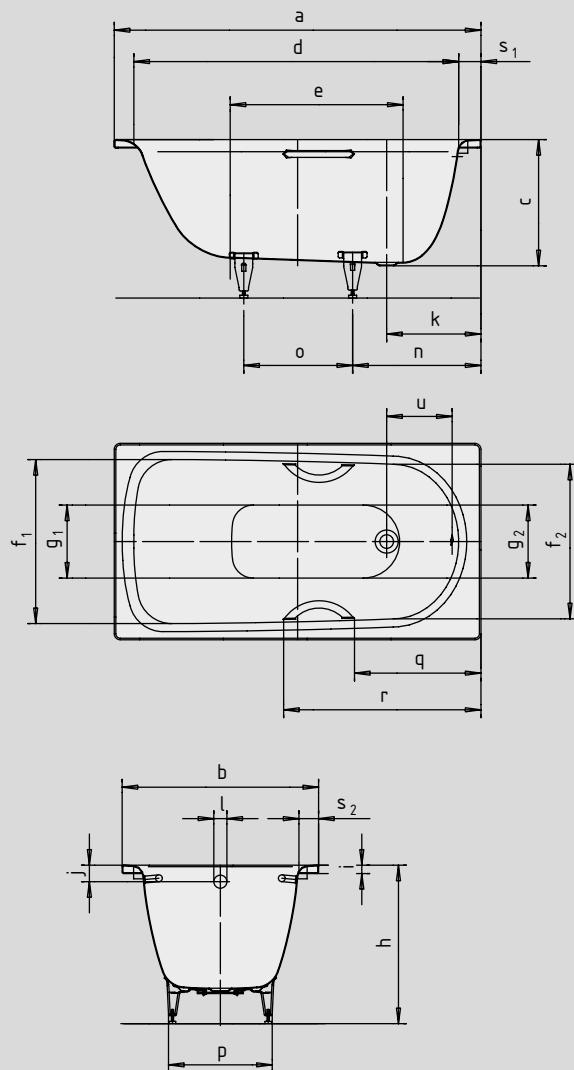

SANIFORM PLUS

SANIFORM PLUS STAR

- Jednoosobowa wanna z odpływem umieszczonym po stronie stóp
- Klasyczna wersja prostokątna
- Dostępna również z uchwytami
- Wykonana ze stali emaliowanej KALDEWEI

Model		366/344	367/345
Długość zewnętrzna	a	1400	1600 mm
Szerokość zewnętrzna	b	750	750 mm
Głębokość	c	480	480 mm
Długość wewnętrzna (w górnej części)	d	1240	1440 mm
Długość wewnętrzna (dno)	e	645	844 mm
Szerokość wewnętrzna (w górnej części)	f ₁ ; f ₂	620; 590	620; 590 mm
Szerokość wewnętrzna (dno)	g ₁ ; g ₂	280; 280	280; 280 mm
Wysokość wanny z nogami	h	615-635	615-635 mm
Wysokość obrzeża	i	32	32 mm
Odległość od górnego brzegu do środka przelewu	j	65	65 mm
Odległość od obrzeża do środka odpływu	k	360	360 mm
Średnica otworu przelewowego	l	52	52 mm
Średnica odpływu	m	52	52 mm
Odległość od obrzeża po stronie stóp do środka nogi	n	470	480 mm
Odległość między nogami	o	415	605 mm
Maksymalny rozstaw nóg	p	430	430 mm
Odległość od obrzeża po stronie stóp do początku uchwytu (model 344/345)	q	484,5	584,5 mm
Odległość od obrzeża po stronie stóp do końca uchwytu (model 344/345)	r	758,5	858,5 mm
Szerokość obrzeża (po stronie stóp, wzdłuż boku)	s ₁ ; s ₂	80; 85	80; 85 mm
Odległość między środkiem odpływu i środkiem przelewu	u	268	267 mm
Pojemność użytkowa** w litrach		110	140
Waga poemaliowanej wanny w kg		42	49
Wykończenie przeciwpoślizgowe		∅ 288	∅ 288 mm
Pełne wykończenie przeciwpoślizgowe		600 x 220	600 x 220 mm

Zmiany techniczne i tolerancje wymiarów zastrzeżone.

** Pojemność użytkowa = pojemność absolutna minus średni wypór około 70 litrów.

KALDEWEI