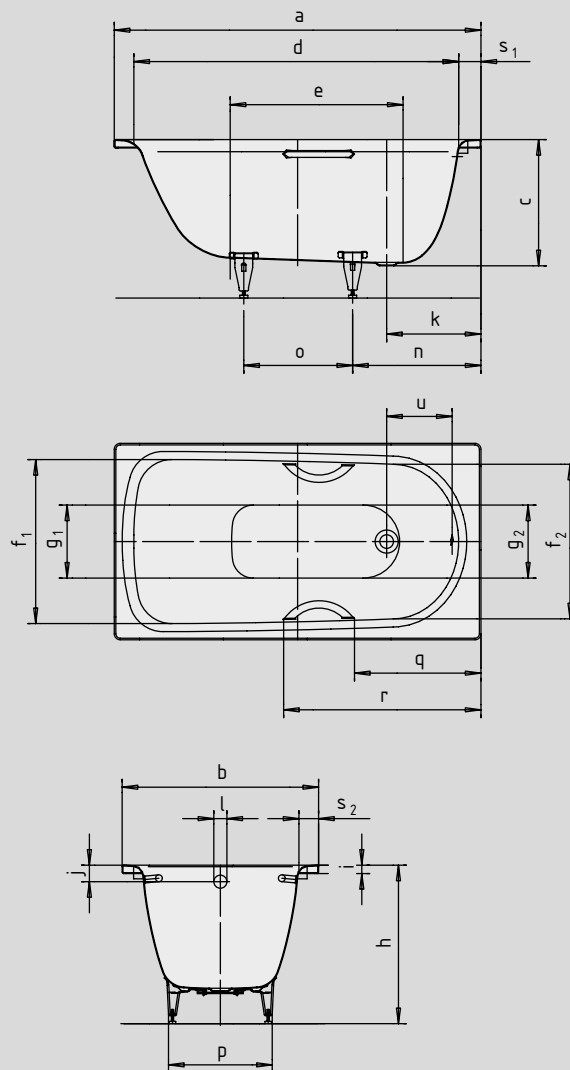

SANIFORM PLUS

SANIFORM PLUS STAR

- Jednoosobowa wanna z odpływem umieszczonym po stronie stóp
- Klasyczna wersja prostokątna
- Dostępna również z uchwytami
- Wykonana ze stali emaliowanej KALDEWEI

Model		366/344	367/345
Długość zewnętrzna	a	1400	1600 mm
Szerokość zewnętrzna	b	750	750 mm
Głębokość	c	480	480 mm
Długość wewnętrzna (w górnej części)	d	1240	1440 mm
Długość wewnętrzna (dno)	e	645	844 mm
Szerokość wewnętrzna (w górnej części)	f ₁ ; f ₂	620; 590	620; 590 mm
Szerokość wewnętrzna (dno)	g ₁ ; g ₂	280; 280	280; 280 mm
Wysokość wanny z nogami	h	615-635	615-635 mm
Wysokość obrzeża	i	32	32 mm
Odległość od górnego brzegu do środka przelewu	j	65	65 mm
Odległość od obrzeża do środka odpływu	k	360	360 mm
Średnica otworu przelewowego	l	52	52 mm
Średnica odpływu	m	52	52 mm
Odległość od obrzeża po stronie stóp do środka nogi	n	470	480 mm
Odległość między nogami	o	415	605 mm
Maksymalny rozstaw nóg	p	430	430 mm
Odległość od obrzeża po stronie stóp do początku uchwytu (model 344/345)	q	484,5	584,5 mm
Odległość od obrzeża po stronie stóp do końca uchwytu (model 344/345)	r	758,5	858,5 mm
Szerokość obrzeża (po stronie stóp, wzdłuż boku)	s ₁ ; s ₂	80; 85	80; 85 mm
Odległość między środkiem odpływu i środkiem przelewu	u	268	267 mm
Pojemność użytkowa** w litrach		110	140
Waga poemaliowanej wanny w kg		42	49
Wykończenie przeciwpoślizgowe		∅ 288	∅ 288 mm
Pełne wykończenie przeciwpoślizgowe		600 x 220	600 x 220 mm

Zmiany techniczne i tolerancje wymiarów zastrzeżone.

** Pojemność użytkowa = pojemność absolutna minus średni wypór około 70 litrów.

KALDEWEI