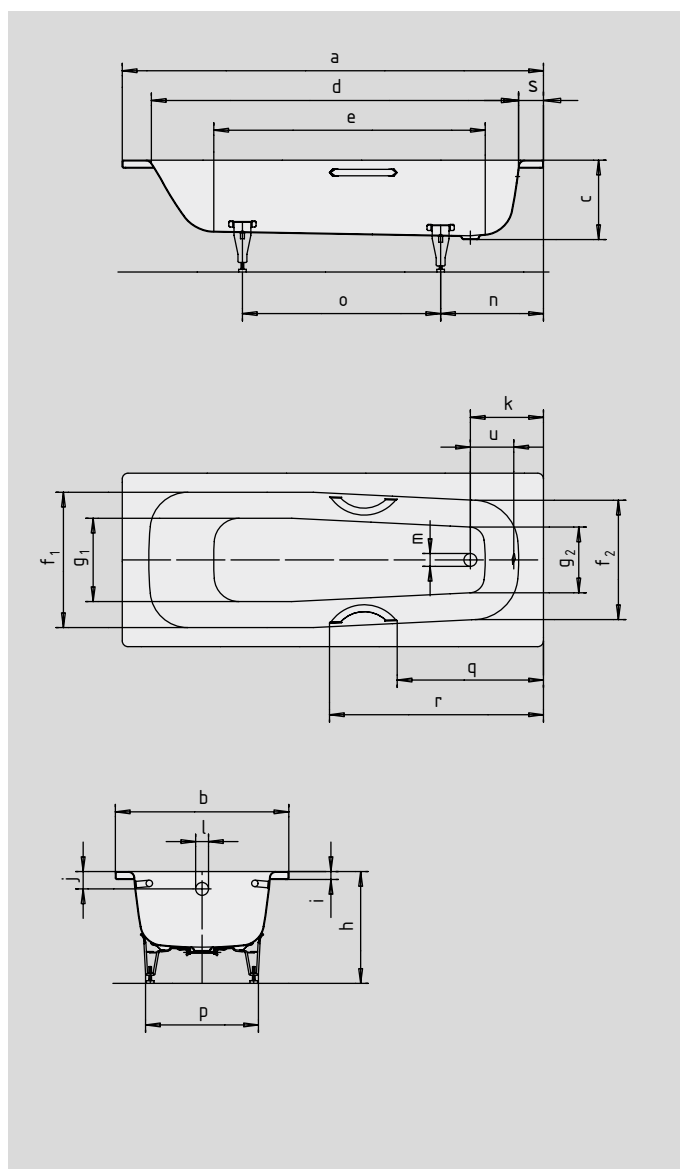

SANIFORM MEDIUM SANIFORM MEDIUM STAR

- Jednoosobowa wanna z odpływem umieszczonym po stronie stóp
- Zmniejszone zużycie wody dzięki niewielkiej głębokości
- Klasyczna wersja prostokątna
- Dostępna również z uchwytami
- Wykonana ze stali emaliowanej KALDEWEI

Model		245/246
Długość zewnętrzna	a	1700 mm
Szerokość zewnętrzna	b	700 mm
Głębokość	c	315 mm
Długość wewnętrzna (w górnej części)	d	1520 mm
Długość wewnętrzna (dno)	e	1260 mm
Szerokość wewnętrzna (w górnej części)	f ₁ ; f ₂	560; 500 mm
Szerokość wewnętrzna (dno)	g ₁ ; g ₂	460; 400 mm
Wysokość wanny z nogami	h	450-470 mm
Wysokość obrzeża	i	32 mm
Odległość od górnego brzegu do środka przelewu	j	70 mm
Odległość od obrzeża do środka odpływu	k	295 mm
Średnica otworu przelewowego	l	52 mm
Średnica odpływu	m	52 mm
Odległość od obrzeża po stronie stóp do środka nogi	n	415 mm
Odległość między nogami	o	800 mm
Maksymalny rozstaw nóg	p	455 mm
Odległość od obrzeża po stronie stóp do początku uchwytu (model 246)	q	643,5 mm
Odległość od obrzeża po stronie stóp do końca uchwytu (model 246)	r	908,5 mm
Szerokość obrzeża po stronie stóp	s	95 mm
Odległość między środkiem odpływu i środkiem przelewu	u	200 mm
Pojemność użytkowa** w litrach		53
Waga poemaliowanej wanny w kg		44
Wykończenie przeciwpoślizgowe		∅ 288 mm
Pełne wykończenie przeciwpoślizgowe		850 x 240 mm

Zmiany techniczne i tolerancje wymiarów zastrzeżone.

** Pojemność użytkowa = pojemność absolutna minus średni wypór około 70 litrów.

KALDEWEI