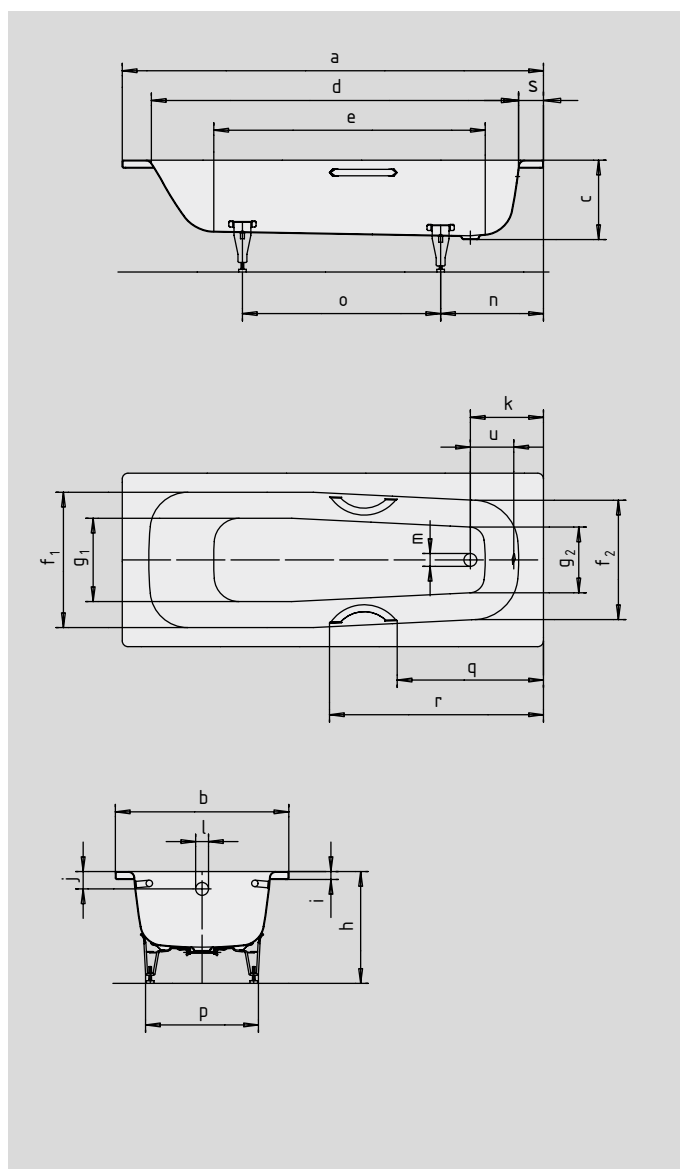

# SANIFORM MEDIUM SANIFORM MEDIUM STAR

- Jednoosobowa wanna z odpływem umieszczonym po stronie stóp
- Zmniejszone zużycie wody dzięki niewielkiej głębokości
- Klasyczna wersja prostokątna
- Dostępna również z uchwytami
- Wykonana ze stali emaliowanej KALDEWEI

Model		245/246
Długość zewnętrzna	a	1700 mm
Szerokość zewnętrzna	b	700 mm
Głębokość	c	315 mm
Długość wewnętrzna (w górnej części)	d	1520 mm
<b>Długość wewnętrzna (dno)</b>	<b>e</b>	<b>1260 mm</b>
Szerokość wewnętrzna (w górnej części)	f <sub>1</sub> ; f <sub>2</sub>	560; 500 mm
Szerokość wewnętrzna (dno)	g <sub>1</sub> ; g <sub>2</sub>	460; 400 mm
Wysokość wanny z nogami	h	450-470 mm
Wysokość obrzeża	i	32 mm
Odległość od górnego brzegu do środka przelewu	j	70 mm
Odległość od obrzeża do środka odpływu	k	295 mm
Średnica otworu przelewowego	l	52 mm
Średnica odpływu	m	52 mm
Odległość od obrzeża po stronie stóp do środka nogi	n	415 mm
Odległość między nogami	o	800 mm
Maksymalny rozstaw nóg	p	455 mm
Odległość od obrzeża po stronie stóp do początku uchwytu (model 246)	q	643,5 mm
Odległość od obrzeża po stronie stóp do końca uchwytu (model 246)	r	908,5 mm
Szerokość obrzeża po stronie stóp	s	95 mm
Odległość między środkiem odpływu i środkiem przelewu	u	200 mm
Pojemność użytkowa** w litrach		53
Waga poemaliowanej wanny w kg		44
Wykończenie przeciwpoślizgowe		Ø 288 mm
Pełne wykończenie przeciwpoślizgowe		850 x 240 mm

Zmiany techniczne i tolerancje wymiarów zastrzeżone.

\*\* Pojemność użytkowa = pojemność absolutna minus średni wypór około 70 litrów.

**KALDEWEI**