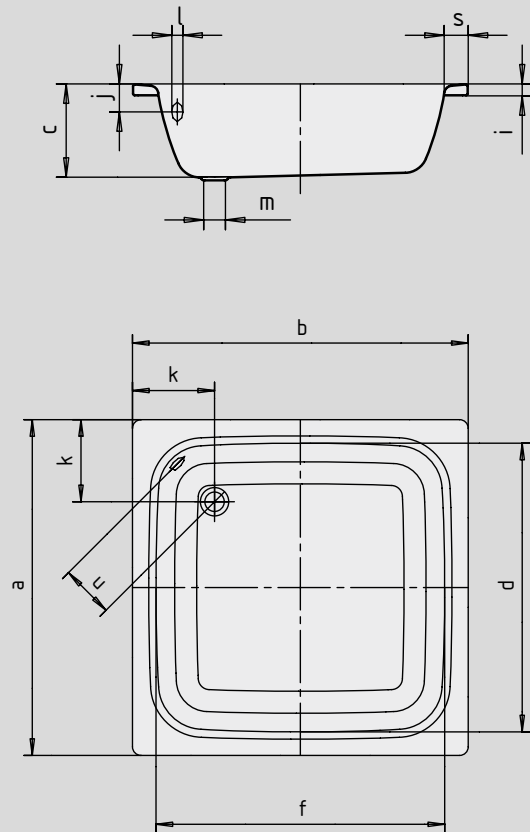

# SANIDUSCH

- Klasyk pośród brodzików
- Nowoczesna, klarowna forma
- Dostępny jako kwadrat lub prostokąt
- Wykonany ze stali emaliowanej KALDEWEI

Model 496

Model		558	495	559	496
Długość zewnętrzna	a	750	800	750	900 mm
Szerokość zewnętrzna	b	800	800	900	900 mm
Głębokość	c	250	250	250	250 mm
Długość wewnętrzna	d	620	670	620	770 mm
Szerokość wewnętrzna	f	670	670	770	770 mm
Wysokość obrzeża	i	32	32	32	32 mm
Odległość od górnego brzeża do środka przelewu	j	75	75	75	75 mm
Odległość od obrzeża do środka odpływu	k	220	220	220	220 mm
Średnica otworu przelewowego	l	52	52	52	52 mm
Średnica odpływu	m	52	52	52	52 mm
Szerokość obrzeża	s	65	65	65	65 mm
Odległość między środkiem odpływu i przelewu	u	125	125	125	125 mm
Waga poemaliowanego brodzika w kg		25	27	30	32
Wykończenie przeciwpoślizgowe		Ø 289	Ø 289	Ø 289	Ø 435 mm