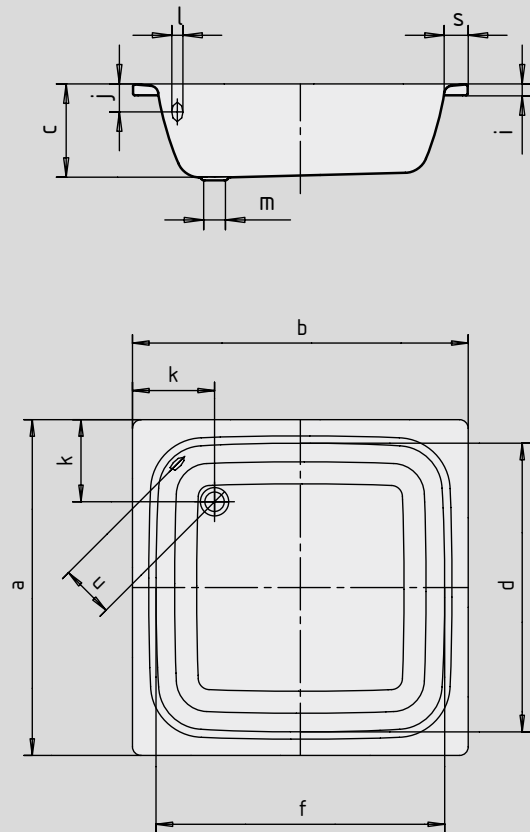

SANIDUSCH

- Klasyk pośród brodzików
- Nowoczesna, klarowna forma
- Dostępny jako kwadrat lub prostokąt
- Wykonany ze stali emaliowanej KALDEWEI

Model 496

Model		558	495	559	496
Długość zewnętrzna	a	750	800	750	900 mm
Szerokość zewnętrzna	b	800	800	900	900 mm
Głębokość	c	250	250	250	250 mm
Długość wewnętrzna	d	620	670	620	770 mm
Szerokość wewnętrzna	f	670	670	770	770 mm
Wysokość obrzeża	i	32	32	32	32 mm
Odległość od górnego brzeża do środka przelewu	j	75	75	75	75 mm
Odległość od obrzeża do środka odpływu	k	220	220	220	220 mm
Średnica otworu przelewowego	l	52	52	52	52 mm
Średnica odpływu	m	52	52	52	52 mm
Szerokość obrzeża	s	65	65	65	65 mm
Odległość między środkiem odpływu i przelewu	u	125	125	125	125 mm
Waga poemaliowanego brodzika w kg		25	27	30	32
Wykończenie przeciwpoślizgowe		Ø 289	Ø 289	Ø 289	Ø 435 mm