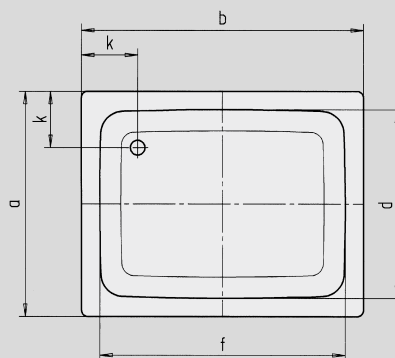

SANIDUSCH

- Klasyk pośród brodzików
- Nowoczesna, klarowna forma
- Dostępny jako kwadrat lub prostokąt
- Wykonany ze stali emaliowanej KALDEWEI

Model 397

Model 550

Model		540	548	395	541	539	549	551	396	550	397	552
Długość zewnętrzna	a	700	750	800	700	700	750	800	900	800	1000	800 mm
Szerokość zewnętrzna	b	750	800	800	850	900	900	900	900	1000	1000	1200 mm
Głębokość	c	140	140	140	140	140	140	140	140	140	140	140 mm
Długość wewnętrzna	d	620	620	670	620	570	620	670	770	670	870	670 mm
Szerokość wewnętrzna	f	670	670	670	770	770	770	770	770	870	870	1070 mm
Wysokość obrzeża	i	32	32	32	32	32	32	32	32	32	32	32 mm
Odległość od obrzeża do środka odpływu	k	175	200	200	175	200	200	200	200	200	200	200 mm
Średnica odpływu	m	52	52	52	52	52	52	52	52	52	52	52 mm
Szerokość obrzeża	s	40	65	65	40	65	65	65	65	65	65	65 mm
Waga poemaliowanego brodzika w kg		19	21	22	21	22	23	24	27	27	31	30
Wykończenie przeciwpoślizgowe		Ø 289	Ø 435	Ø 435	Ø 435	Ø 435	Ø 435	Ø 435	Ø 435	Ø 435	Ø 588	Ø 435 mm