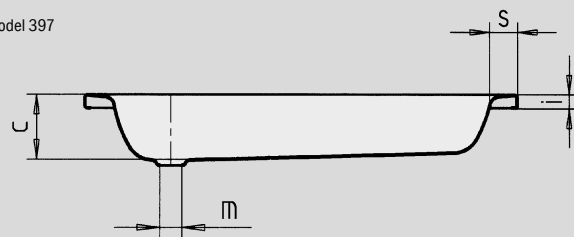

SANIDUSCH

- Klasyk pośród brodzików
- Nowoczesna, klarowna forma
- Dostępny jako kwadrat lub prostokąt
- Wykonany ze stali emaliowanej KALDEWEI

Model 397

Model 550

Model		540	548	395	541	539	549	551	396	550	397	552
Długość zewnętrzna	a	700	750	800	700	700	750	800	900	800	1000	800 mm
Szerokość zewnętrzna	b	750	800	800	850	900	900	900	900	1000	1000	1200 mm
Głębokość	c	140	140	140	140	140	140	140	140	140	140	140 mm
Długość wewnętrzna	d	620	620	670	620	570	620	670	770	670	870	670 mm
Szerokość wewnętrzna	f	670	670	670	770	770	770	770	770	870	870	1070 mm
Wysokość obrzeża	i	32	32	32	32	32	32	32	32	32	32	32 mm
Odległość od obrzeża do środka odpływu	k	175	200	200	175	200	200	200	200	200	200	200 mm
Średnica odpływu	m	52	52	52	52	52	52	52	52	52	52	52 mm
Szerokość obrzeża	s	40	65	65	40	65	65	65	65	65	65	65 mm
Waga poemaliowanego brodzika w kg		19	21	22	21	22	23	24	27	27	31	30
Wykończenie przeciwpoślizgowe		Ø 289	Ø 435	Ø 435	Ø 435	Ø 435	Ø 435	Ø 435	Ø 435	Ø 435	Ø 588	Ø 435 mm