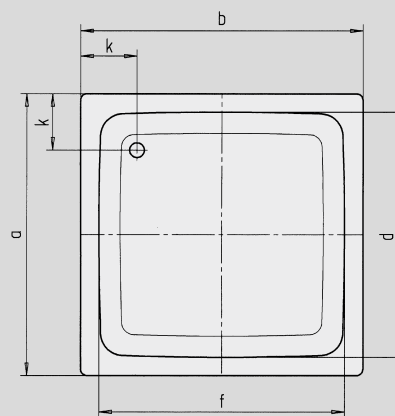

SANIDUSCH

- Klasyk pośród brodzików
- Nowoczesna, klarowna forma
- Dostępny jako kwadrat lub prostokąt
- Wykonany ze stali emaliowanej KALDEWEI

Model 397

Model 550

Model		540	548	395	541	539	549	551	396	550	397	552
Długość zewnętrzna	a	700	750	800	700	700	750	800	900	800	1000	800 mm
Szerokość zewnętrzna	b	750	800	800	850	900	900	900	900	1000	1000	1200 mm
Głębokość	c	140	140	140	140	140	140	140	140	140	140	140 mm
Długość wewnętrzna	d	620	620	670	620	570	620	670	770	670	870	670 mm
Szerokość wewnętrzna	f	670	670	670	770	770	770	770	770	870	870	1070 mm
Wysokość obrzeża	i	32	32	32	32	32	32	32	32	32	32	32 mm
Odległość od obrzeża do środka odpływu	k	175	200	200	175	200	200	200	200	200	200	200 mm
Średnica odpływu	m	52	52	52	52	52	52	52	52	52	52	52 mm
Szerokość obrzeża	s	40	65	65	40	65	65	65	65	65	65	65 mm
Waga poemaliowanego brodzika w kg		19	21	22	21	22	23	24	27	27	31	30
Wykończenie przeciwpoślizgowe		Ø 289	Ø 435	Ø 435	Ø 435	Ø 435	Ø 435	Ø 435	Ø 435	Ø 435	Ø 588	Ø 435 mm