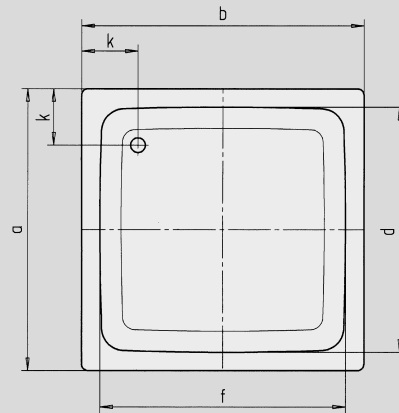

SANIDUSCH

- Klasyk pośród brodzików
- Nowoczesna, klarowna forma
- Dostępny jako kwadrat lub prostokąt
- Wykonany ze stali emaliowanej KALDEWEI

Model 397

Model 550

Model		540	548	395	541	539	549	551	396	550	397	552
Długość zewnętrzna	a	700	750	800	700	700	750	800	900	800	1000	800 mm
Szerokość zewnętrzna	b	750	800	800	850	900	900	900	900	1000	1000	1200 mm
Głębokość	c	140	140	140	140	140	140	140	140	140	140	140 mm
Długość wewnętrzna	d	620	620	670	620	570	620	670	770	670	870	670 mm
Szerokość wewnętrzna	f	670	670	670	770	770	770	770	770	870	870	1070 mm
Wysokość obrzeża	i	32	32	32	32	32	32	32	32	32	32	32 mm
Odległość od obrzeża do środka odpływu	k	175	200	200	175	200	200	200	200	200	200	200 mm
Średnica odpływu	m	52	52	52	52	52	52	52	52	52	52	52 mm
Szerokość obrzeża	s	40	65	65	40	65	65	65	65	65	65	65 mm
Waga poemaliowanego brodzika w kg		19	21	22	21	22	23	24	27	27	31	30
Wykończenie przeciwpoślizgowe		Ø 289	Ø 435	Ø 435	Ø 435	Ø 435	Ø 435	Ø 435	Ø 435	Ø 435	Ø 588	Ø 435 mm