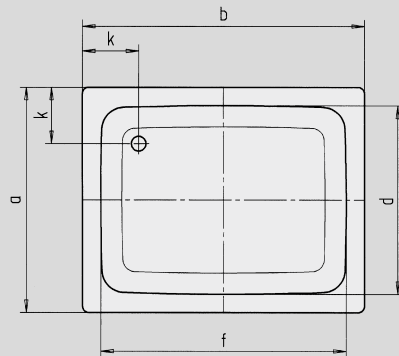

SANIDUSCH

- Klasyk pośród brodzików
- Nowoczesna, klarowna forma
- Dostępny jako kwadrat lub prostokąt
- Wykonany ze stali emaliowanej KALDEWEI

Model 397

Model 550

Model		540	548	395	541	539	549	551	396	550	397	552
Długość zewnętrzna	a	700	750	800	700	700	750	800	900	800	1000	800 mm
Szerokość zewnętrzna	b	750	800	800	850	900	900	900	900	1000	1000	1200 mm
Głębokość	c	140	140	140	140	140	140	140	140	140	140	140 mm
Długość wewnętrzna	d	620	620	670	620	570	620	670	770	670	870	670 mm
Szerokość wewnętrzna	f	670	670	670	770	770	770	770	770	870	870	1070 mm
Wysokość obrzeża	i	32	32	32	32	32	32	32	32	32	32	32 mm
Odległość od obrzeża do środka odpływu	k	175	200	200	175	200	200	200	200	200	200	200 mm
Średnica odpływu	m	52	52	52	52	52	52	52	52	52	52	52 mm
Szerokość obrzeża	s	40	65	65	40	65	65	65	65	65	65	65 mm
Waga poemaliowanego brodzika w kg		19	21	22	21	22	23	24	27	27	31	30
Wykończenie przeciwpoślizgowe		Ø 289	Ø 435	Ø 435	Ø 435	Ø 435	Ø 435	Ø 435	Ø 435	Ø 435	Ø 588	Ø 435 mm