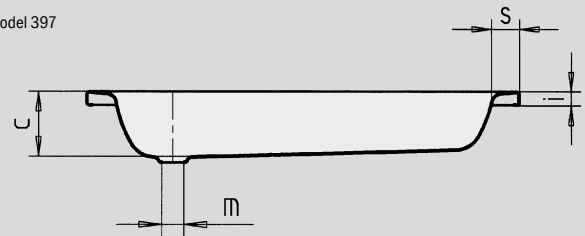

SANIDUSCH

- Klasyk pośród brodzików
- Nowoczesna, klarowna forma
- Dostępny jako kwadrat lub prostokąt
- Wykonany ze stali emaliowanej KALDEWEI

Model 397

Model 550

Model		540	548	395	541	539	549	551	396	550	397	552
Długość zewnętrzna	a	700	750	800	700	700	750	800	900	800	1000	800 mm
Szerokość zewnętrzna	b	750	800	800	850	900	900	900	900	1000	1000	1200 mm
Głębokość	c	140	140	140	140	140	140	140	140	140	140	140 mm
Długość wewnętrzna	d	620	620	670	620	570	620	670	770	670	870	670 mm
Szerokość wewnętrzna	f	670	670	670	770	770	770	770	770	870	870	1070 mm
Wysokość obrzeża	i	32	32	32	32	32	32	32	32	32	32	32 mm
Odległość od obrzeża do środka odpływu	k	175	200	200	175	200	200	200	200	200	200	200 mm
Średnica odpływu	m	52	52	52	52	52	52	52	52	52	52	52 mm
Szerokość obrzeża	s	40	65	65	40	65	65	65	65	65	65	65 mm
Waga poemaliowanego brodzika w kg		19	21	22	21	22	23	24	27	27	31	30
Wykończenie przeciwpoślizgowe		Ø 289	Ø 435	Ø 435	Ø 435	Ø 435	Ø 435	Ø 435	Ø 435	Ø 435	Ø 588	Ø 435 mm