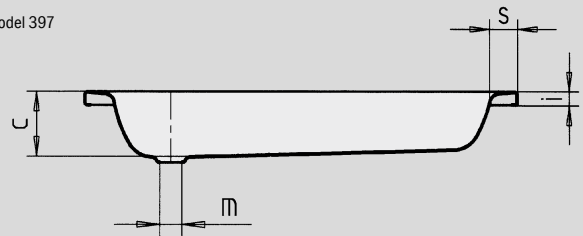

SANIDUSCH

- Klasyk pośród brodzików
- Nowoczesna, klarowna forma
- Dostępny jako kwadrat lub prostokąt
- Wykonany ze stali emaliowanej KALDEWEI

Model 397

Model 550

Model		540	548	395	541	539	549	551	396	550	397	552
Długość zewnętrzna	a	700	750	800	700	700	750	800	900	800	1000	800 mm
Szerokość zewnętrzna	b	750	800	800	850	900	900	900	900	1000	1000	1200 mm
Głębokość	c	140	140	140	140	140	140	140	140	140	140	140 mm
Długość wewnętrzna	d	620	620	670	620	570	620	670	770	670	870	670 mm
Szerokość wewnętrzna	f	670	670	670	770	770	770	770	770	870	870	1070 mm
Wysokość obrzeża	i	32	32	32	32	32	32	32	32	32	32	32 mm
Odległość od obrzeża do środka odpływu	k	175	200	200	175	200	200	200	200	200	200	200 mm
Średnica odpływu	m	52	52	52	52	52	52	52	52	52	52	52 mm
Szerokość obrzeża	s	40	65	65	40	65	65	65	65	65	65	65 mm
Waga poemaliowanego brodzika w kg		19	21	22	21	22	23	24	27	27	31	30
Wykończenie przeciwpoślizgowe		Ø 289	Ø 435	Ø 435	Ø 435	Ø 435	Ø 435	Ø 435	Ø 435	Ø 435	Ø 588	Ø 435 mm