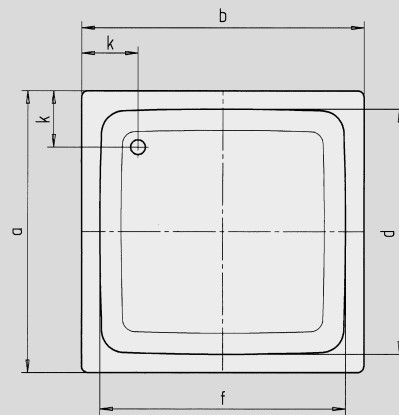

SANIDUSCH

- Klasyk pośród brodzików
- Nowoczesna, klarowna forma
- Dostępny jako kwadrat lub prostokąt
- Wykonany ze stali emaliowanej KALDEWEI

Model 397

Model 550

Model		540	548	395	541	539	549	551	396	550	397	552
Długość zewnętrzna	a	700	750	800	700	700	750	800	900	800	1000	800 mm
Szerokość zewnętrzna	b	750	800	800	850	900	900	900	900	1000	1000	1200 mm
Głębokość	c	140	140	140	140	140	140	140	140	140	140	140 mm
Długość wewnętrzna	d	620	620	670	620	570	620	670	770	670	870	670 mm
Szerokość wewnętrzna	f	670	670	670	770	770	770	770	770	870	870	1070 mm
Wysokość obrzeża	i	32	32	32	32	32	32	32	32	32	32	32 mm
Odległość od obrzeża do środka odpływu	k	175	200	200	175	200	200	200	200	200	200	200 mm
Średnica odpływu	m	52	52	52	52	52	52	52	52	52	52	52 mm
Szerokość obrzeża	s	40	65	65	40	65	65	65	65	65	65	65 mm
Waga poemaliowanego brodzika w kg		19	21	22	21	22	23	24	27	27	31	30
Wykończenie przeciwpoślizgowe		Ø 289	Ø 435	Ø 435	Ø 435	Ø 435	Ø 435	Ø 435	Ø 435	Ø 435	Ø 588	Ø 435 mm