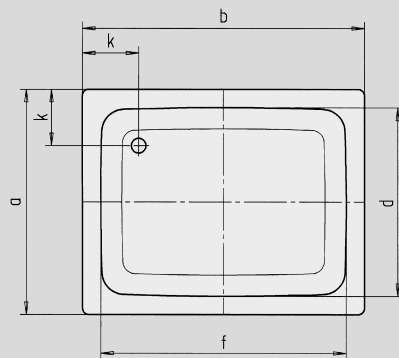

SANIDUSCH

- Klasyk pośród brodzików
- Nowoczesna, klarowna forma
- Dostępny jako kwadrat lub prostokąt
- Wykonany ze stali emaliowanej KALDEWEI

Model 397

Model 550

Model		540	548	395	541	539	549	551	396	550	397	552
Długość zewnętrzna	a	700	750	800	700	700	750	800	900	800	1000	800 mm
Szerokość zewnętrzna	b	750	800	800	850	900	900	900	900	1000	1000	1200 mm
Głębokość	c	140	140	140	140	140	140	140	140	140	140	140 mm
Długość wewnętrzna	d	620	620	670	620	570	620	670	770	670	870	670 mm
Szerokość wewnętrzna	f	670	670	670	770	770	770	770	770	870	870	1070 mm
Wysokość obrzeża	i	32	32	32	32	32	32	32	32	32	32	32 mm
Odległość od obrzeża do środka odpływu	k	175	200	200	175	200	200	200	200	200	200	200 mm
Średnica odpływu	m	52	52	52	52	52	52	52	52	52	52	52 mm
Szerokość obrzeża	s	40	65	65	40	65	65	65	65	65	65	65 mm
Waga poemaliowanego brodzika w kg		19	21	22	21	22	23	24	27	27	31	30
Wykończenie przeciwpoślizgowe		Ø 289	Ø 435	Ø 435	Ø 435	Ø 435	Ø 435	Ø 435	Ø 435	Ø 435	Ø 588	Ø 435 mm