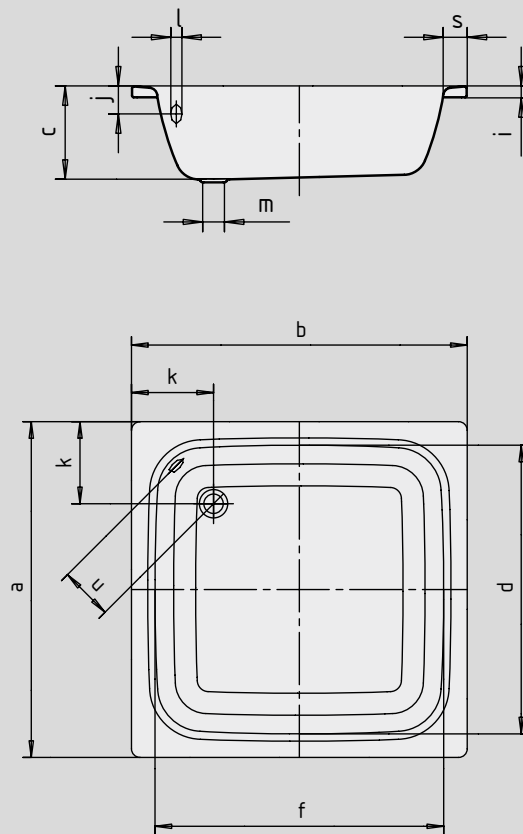

SANIDUSCH

- Klasyk pośród brodzików
- Nowoczesna, klarowna forma
- Dostępny jako kwadrat lub prostokąt
- Wykonany ze stali emaliowanej KALDEWEI

Model 496

| Model | | 558 | 495 | 559 | 496 |
|--|---|-------|-------|-------|----------|
| Długość zewnętrzna | a | 750 | 800 | 750 | 900 mm |
| Szerokość zewnętrzna | b | 800 | 800 | 900 | 900 mm |
| Głębokość | c | 250 | 250 | 250 | 250 mm |
| Długość wewnętrzna | d | 620 | 670 | 620 | 770 mm |
| Szerokość wewnętrzna | f | 670 | 670 | 770 | 770 mm |
| Wysokość obrzeża | i | 32 | 32 | 32 | 32 mm |
| Odległość od górnego brzeża do środka przelewu | j | 75 | 75 | 75 | 75 mm |
| Odległość od obrzeża do środka odpływu | k | 220 | 220 | 220 | 220 mm |
| Średnica otworu przelewowego | l | 52 | 52 | 52 | 52 mm |
| Średnica odpływu | m | 52 | 52 | 52 | 52 mm |
| Szerokość obrzeża | s | 65 | 65 | 65 | 65 mm |
| Odległość między środkiem odpływu i przelewu | u | 125 | 125 | 125 | 125 mm |
| Waga poemaliowanego brodzika w kg | | 25 | 27 | 30 | 32 |
| Wykończenie przeciwpoślizgowe | | Ø 289 | Ø 289 | Ø 289 | Ø 435 mm |