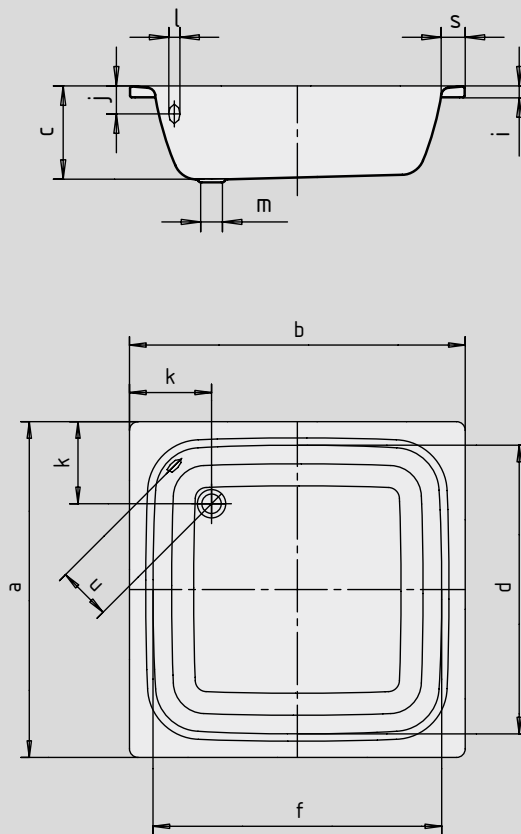

SANIDUSCH

- Klasyk pośród brodzików
- Nowoczesna, klarowna forma
- Dostępny jako kwadrat lub prostokąt
- Wykonany ze stali emaliowanej KALDEWEI

Model 496

Model		558	495	559	496
Długość zewnętrzna	a	750	800	750	900 mm
Szerokość zewnętrzna	b	800	800	900	900 mm
Głębokość	c	250	250	250	250 mm
Długość wewnętrzna	d	620	670	620	770 mm
Szerokość wewnętrzna	f	670	670	770	770 mm
Wysokość obrzeża	i	32	32	32	32 mm
Odległość od górnego brzeża do środka przelewu	j	75	75	75	75 mm
Odległość od obrzeża do środka odpływu	k	220	220	220	220 mm
Średnica otworu przelewowego	l	52	52	52	52 mm
Średnica odpływu	m	52	52	52	52 mm
Szerokość obrzeża	s	65	65	65	65 mm
Odległość między środkiem odpływu i przelewu	u	125	125	125	125 mm
Waga poemaliowanego brodzika w kg		25	27	30	32
Wykończenie przeciwpoślizgowe		Ø 289	Ø 289	Ø 289	Ø 435 mm