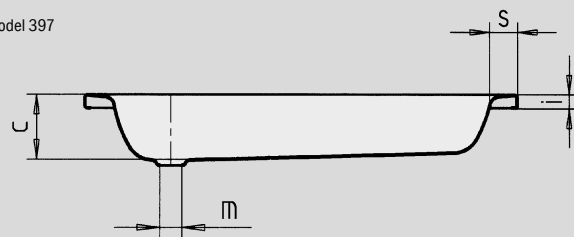

# SANIDUSCH

- Klasyk pośród brodzików
- Nowoczesna, klarowna forma
- Dostępny jako kwadrat lub prostokąt
- Wykonany ze stali emaliowanej KALDEWEI

Model 397

Model 550

Model		540	548	395	541	539	549	551	396	550	397	552
Długość zewnętrzna	a	700	750	800	700	700	750	800	900	800	1000	800 mm
Szerokość zewnętrzna	b	750	800	800	850	900	900	900	900	1000	1000	1200 mm
Głębokość	c	140	140	140	140	140	140	140	140	140	140	140 mm
Długość wewnętrzna	d	620	620	670	620	570	620	670	770	670	870	670 mm
Szerokość wewnętrzna	f	670	670	670	770	770	770	770	770	870	870	1070 mm
Wysokość obrzeża	i	32	32	32	32	32	32	32	32	32	32	32 mm
Odległość od obrzeża do środka odpływu	k	175	200	200	175	200	200	200	200	200	200	200 mm
Średnica odpływu	m	52	52	52	52	52	52	52	52	52	52	52 mm
Szerokość obrzeża	s	40	65	65	40	65	65	65	65	65	65	65 mm
Waga poemaliowanego brodzika w kg		19	21	22	21	22	23	24	27	27	31	30
Wykończenie przeciwpoślizgowe		Ø 289	Ø 435	Ø 435	Ø 435	Ø 435	Ø 435	Ø 435	Ø 435	Ø 435	Ø 588	Ø 435 mm