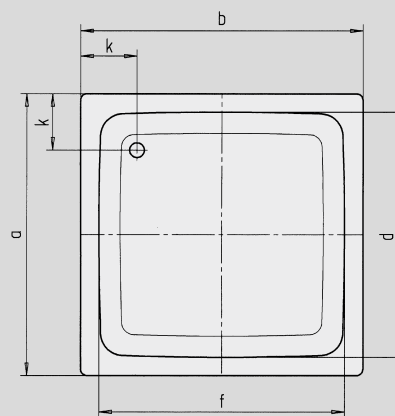

# SANIDUSCH

- Klasyk pośród brodzików
- Nowoczesna, klarowna forma
- Dostępny jako kwadrat lub prostokąt
- Wykonany ze stali emaliowanej KALDEWEI

Model 397

Model 550

Model		540	548	395	541	539	549	551	396	550	397	552
Długość zewnętrzna	a	700	750	800	700	700	750	800	900	800	1000	800 mm
Szerokość zewnętrzna	b	750	800	800	850	900	900	900	900	1000	1000	1200 mm
Głębokość	c	140	140	140	140	140	140	140	140	140	140	140 mm
Długość wewnętrzna	d	620	620	670	620	570	620	670	770	670	870	670 mm
Szerokość wewnętrzna	f	670	670	670	770	770	770	770	770	870	870	1070 mm
Wysokość obrzeża	i	32	32	32	32	32	32	32	32	32	32	32 mm
Odległość od obrzeża do środka odpływu	k	175	200	200	175	200	200	200	200	200	200	200 mm
Średnica odpływu	m	52	52	52	52	52	52	52	52	52	52	52 mm
Szerokość obrzeża	s	40	65	65	40	65	65	65	65	65	65	65 mm
Waga poemaliowanego brodzika w kg		19	21	22	21	22	23	24	27	27	31	30
Wykończenie przeciwpoślizgowe		Ø 289	Ø 435	Ø 435	Ø 435	Ø 435	Ø 435	Ø 435	Ø 435	Ø 435	Ø 588	Ø 435 mm