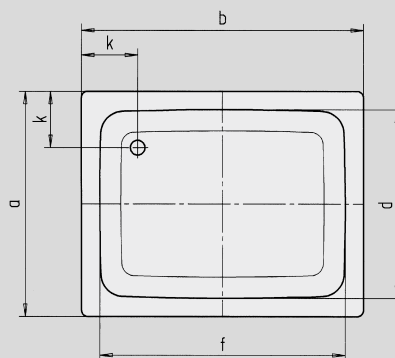

# SANIDUSCH

- Klasyk pośród brodzików
- Nowoczesna, klarowna forma
- Dostępny jako kwadrat lub prostokąt
- Wykonany ze stali emaliowanej KALDEWEI

Model 397

Model 550

Model		540	548	395	541	539	549	551	396	550	397	552
Długość zewnętrzna	a	700	750	800	700	700	750	800	900	800	1000	800 mm
Szerokość zewnętrzna	b	750	800	800	850	900	900	900	900	1000	1000	1200 mm
Głębokość	c	140	140	140	140	140	140	140	140	140	140	140 mm
Długość wewnętrzna	d	620	620	670	620	570	620	670	770	670	870	670 mm
Szerokość wewnętrzna	f	670	670	670	770	770	770	770	770	870	870	1070 mm
Wysokość obrzeża	i	32	32	32	32	32	32	32	32	32	32	32 mm
Odległość od obrzeża do środka odpływu	k	175	200	200	175	200	200	200	200	200	200	200 mm
Średnica odpływu	m	52	52	52	52	52	52	52	52	52	52	52 mm
Szerokość obrzeża	s	40	65	65	40	65	65	65	65	65	65	65 mm
Waga poemaliowanego brodzika w kg		19	21	22	21	22	23	24	27	27	31	30
Wykończenie przeciwpoślizgowe		Ø 289	Ø 435	Ø 435	Ø 435	Ø 435	Ø 435	Ø 435	Ø 435	Ø 435	Ø 588	Ø 435 mm