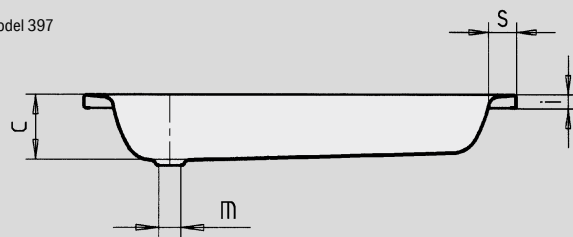

SANIDUSCH

- Klasyk pośród brodzików
- Nowoczesna, klarowna forma
- Dostępny jako kwadrat lub prostokąt
- Wykonany ze stali emaliowanej KALDEWEI

Model 397

Model 550

Model		540	548	395	541	539	549	551	396	550	397	552
Długość zewnętrzna	a	700	750	800	700	700	750	800	900	800	1000	800 mm
Szerokość zewnętrzna	b	750	800	800	850	900	900	900	900	1000	1000	1200 mm
Głębokość	c	140	140	140	140	140	140	140	140	140	140	140 mm
Długość wewnętrzna	d	620	620	670	620	570	620	670	770	670	870	670 mm
Szerokość wewnętrzna	f	670	670	670	770	770	770	770	770	870	870	1070 mm
Wysokość obrzeża	i	32	32	32	32	32	32	32	32	32	32	32 mm
Odległość od obrzeża do środka odpływu	k	175	200	200	175	200	200	200	200	200	200	200 mm
Średnica odpływu	m	52	52	52	52	52	52	52	52	52	52	52 mm
Szerokość obrzeża	s	40	65	65	40	65	65	65	65	65	65	65 mm
Waga poemaliowanego brodzika w kg		19	21	22	21	22	23	24	27	27	31	30
Wykończenie przeciwpoślizgowe		Ø 289	Ø 435	Ø 435	Ø 435	Ø 435	Ø 435	Ø 435	Ø 435	Ø 435	Ø 588	Ø 435 mm