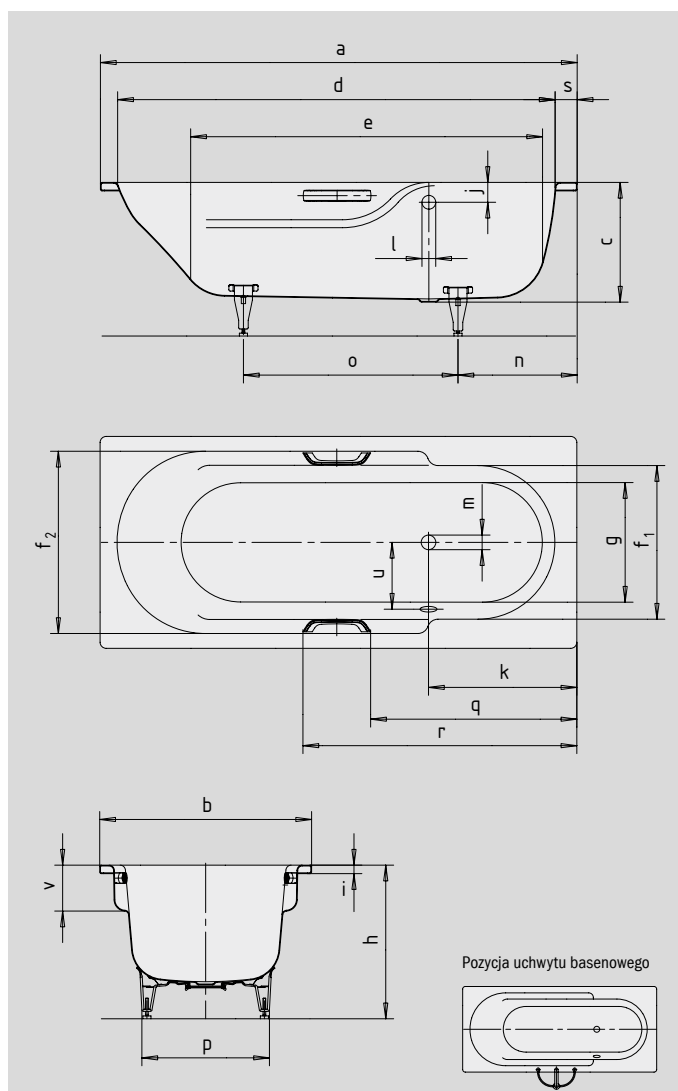

# RONDO RONDO STAR

- Zaokrąglone wnętrze wanny oferuje w strefie tułowia dużo miejsca
- Szerokie podłokietniki zapewniają optymalny komfort kąpieli
- Klasyczna wanna prostokątna
- Dostępna również z uchwytami
- Wykonana ze stali emaliowanej KALDEWEI

Przy zamawianiu wanny z przelewem po przeciwnej stronie, należy wybrać wariant xxxx**2300**xxxx.

## UCHWYTY DYSKRETNE OWALE

Model		700 / 701	710 / 711
Długość zewnętrzna	a	1700	1800 mm
Szerokość zewnętrzna	b	750	800 mm
Głębokość	c	445	445 mm
Długość wewnętrzna (w górnej części)	d	1560	1650 mm
<b>Długość wewnętrzna (dno)</b>	<b>e</b>	<b>1250</b>	<b>1340 mm</b>
Szerokość wewnętrzna (w górnej części)	f <sub>1</sub> ; f <sub>2</sub>	530; 635	580; 690 mm
Szerokość wewnętrzna (dno)	g	400	450 mm
Wysokość wanny z nogami	h	576-601	576-601 mm
Wysokość obrzeża	i	32	32 mm
Odległość od górnego brzeża do środka przelewu	j	75	75 mm
Odległość od obrzeża do środka odpływu	k	525	565 mm
Średnica otworu przelewowego	l	52	52 mm
Średnica odpływu	m	52	52 mm
Odległość od obrzeża po stronie stóp do środka nogi	n	430	450 mm
Odległość między nogami	o	710	810 mm
Maksymalny rozstaw nóg	p	440	480 mm
Odległość od obrzeża po stronie stóp do początku uchwyty (model 701/711)	q	761	811 mm
Odległość od obrzeża po stronie stóp do końca uchwyty (model 701/711)	r	1034	1085 mm
Szerokość obrzeża po stronie stóp	s	80	80 mm
Odległość między środkiem odpływu i środkiem przelewu	u	260	285 mm
Głębokość podłokietników	v	170	170 mm
Pojemność użytkowa** w litrach		130	178
Waga poemaliowanej wanny w kg		51	57
Wykończenie przeciwpoślizgowe		Ø 288	Ø 435 mm
Pełne wykończenie przeciwpoślizgowe		900 x 300	900 x 300 mm