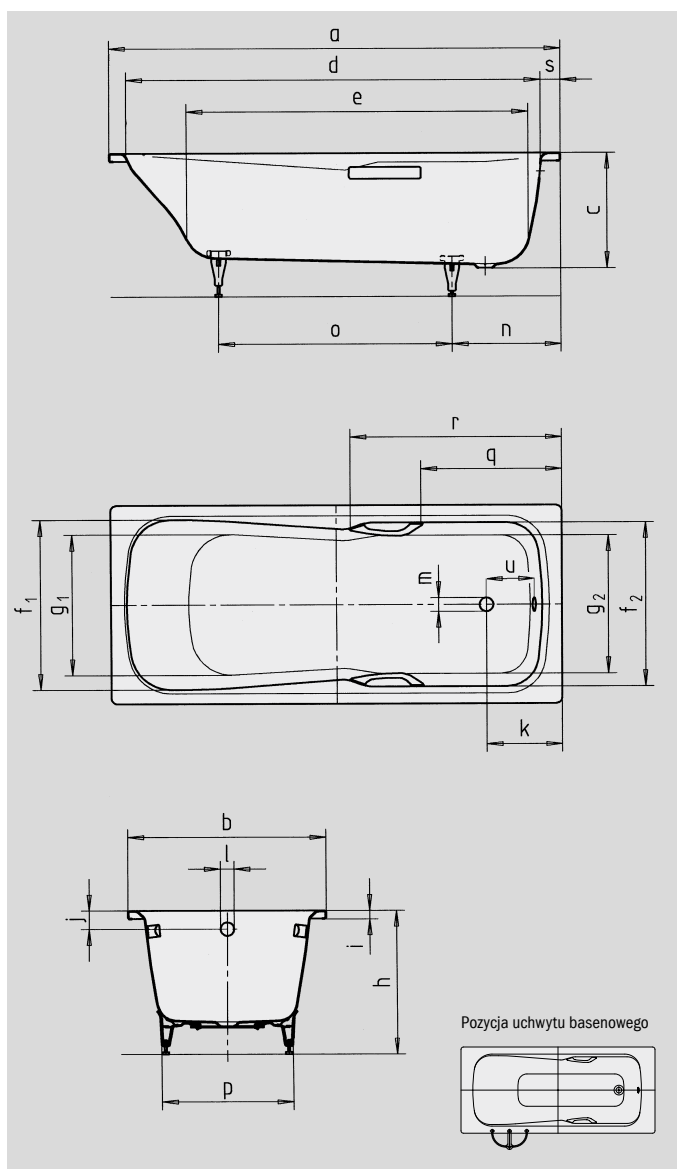

DYNA SET

DYNA SET STAR

- Jednoosobowa wanna z odpływem umieszczonym po stronie stóp
- Wanna kombi, nadaje się zarówno do kąpieli, jak i do korzystania z prysznicy
- Dostępna również z uchwytami
- Wykonana ze stali emaliowanej KALDEWEI

Model		626 / 627	624 / 625	620 / 621	622 / 623
Długość zewnętrzna	a	1600	1500	1700	1800 mm
Szerokość zewnętrzna	b	700	750	750	800 mm
Głębokość	c	430	430	430	430 mm
Długość wewnętrzna (w górnej części)	d	1440	1340	1565	1565 mm
Długość wewnętrzna (dno)	e	1155	1050	1230	1230 mm
Szerokość wewnętrzna (w górnej części)	f ₁ ; f ₂	590; 590	640; 640	640; 620	640; 620 mm
Szerokość wewnętrzna (dno)	g ₁ ; g ₂	450; 470	500; 520	500; 520	500; 520 mm
Wysokość wanny z nogami	h	561-586	561-586	561-586	561-586 mm
Wysokość obrzeża	i	32	32	32	32 mm
Odległość od górnego brzegu do środka przelewu	j	70	70	70	70 mm
Odległość od obrzeża do środka odpływu	k	310	310	285	335 mm
Średnica otworu przelewowego	l	52	52	52	52 mm
Średnica odpływu	m	52	52	52	52 mm
Odległość od obrzeża po stronie stóp do środka nogi	n	410	410	410	415 mm
Odległość między nogami	o	690	590	760	805 mm
Maksymalny rozstaw nóg	p	445	495	495	495 mm
Odległość od obrzeża po stronie stóp do początku uchwytu (627/625/621/623)	q	505	505	525	575 mm
Odległość od obrzeża po stronie stóp do końca uchwytu (627/625/621/623)	r	780	780	800	850 mm
Szerokość obrzeża po stronie stóp	s	100	100	75	125 mm
Odległość między środkiem odpływu i środkiem przelewu	u	206	206	206	206 mm
Pojemność użytkowa** w litrach		122	133	169	169
Waga poemaliowanej wanny w kg		46	45	53	68
Wykończenie przeciwpoślizgowe		Ø 288	Ø 288	Ø 435	Ø 435 mm
Pełne wykończenie przeciwpoślizgowe		850 x 240	600 x 220	900 x 300	900 x 300 mm

** Pojemność użytkowa = pojemność absolutna minus średni wypór około 70 litrów.

KALDEWEI