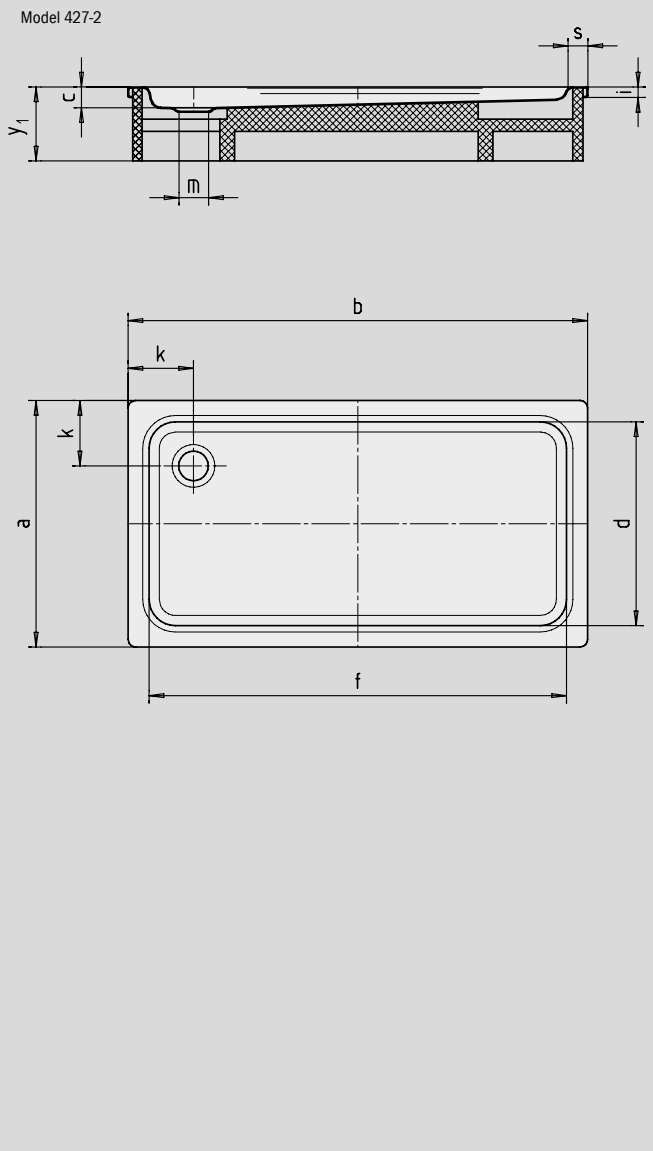

DUSCHPLAN XXL

- Wyjątkowa wielkość brodzika umożliwia kąpiel we dwoje
- Klasyk pośród brodzików
- Nowoczesna, klarowna forma o głębokości zaledwie 65 mm
- Wykonany ze stali emaliowanej KALDEWEI
- Pokrywa odpływu zintegrowana z brodzikiem (tylko w połączeniu z syfonem KA 90)

	Całkowita wysokość zabudowy	Wysokość syfonu
KA 90	145	81
KA 90 płaski	134	70
KA 90 superpłaski	125	61
KA 90 pionowy	49	81

Patrz strona 267.

Model		423	425	427	424	426
Długość zewnętrzna	a	700	750	1000	700	750 mm
Szerokość zewnętrzna	b	1400	1400	1400	1700	1700 mm
Głębokość	c	65	65	65	65	65 mm
Długość wewnętrzna	d	570	620	870	570	670 mm
Szerokość wewnętrzna	f	1270	1270	1270	1570	1570 mm
Wysokość obrzeża	i	32	32	32	32	32 mm
Odległość od obrzeża do środka odpływu	k	200	200	200	200	200 mm
Średnica odpływu	m	90	90	90	90	90 mm
Szerokość obrzeża	s	65	65	65	65	65 mm
Wysokość z nośnikiem	y ₁	160	160	160	160	160 mm
Waga poemaliowanego brodzika w kg		27	29	38	33	35
Wykończenie przeciwpoślizgowe		856 x 300	856 x 300	856 x 549	856 x 300	856 x 300 mm
Pełne wykończenie przeciwpoślizgowe		1195 x 493	1195 x 555	1195 x 804	1501 x 493	1501 x 555 mm