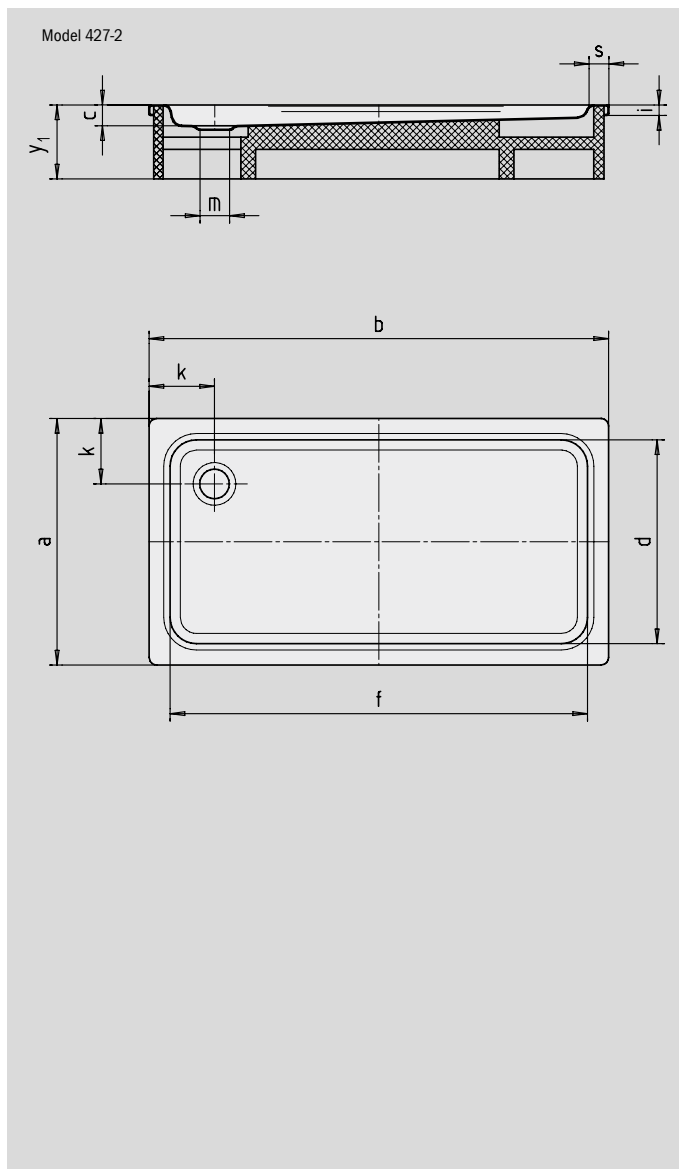

DUSCHPLAN XXL

- Wyjątkowa wielkość brodzika umożliwia kąpiel we dwoje
- Klasyk wśród brodzików
- Nowoczesna, klarowna forma o głębokości zaledwie 65 mm
- Wykonany ze stali emaliowanej KALDEWEI
- Pokrywa odpływu zintegrowana z brodzikiem (tylko w połączeniu z syfonem KA 90)

	Całkowita wysokość zabudowy	Wysokość syfonu
KA 90	145	81
KA 90 płaski	134	70
KA 90 superpłaski	125	61
KA 90 pionowy	49	81

Patrz strona 267.

Model		423	425	427	424	426
Długość zewnętrzna	a	700	750	1000	700	750 mm
Szerokość zewnętrzna	b	1400	1400	1400	1700	1700 mm
Głębokość	c	65	65	65	65	65 mm
Długość wewnętrzna	d	570	620	870	570	670 mm
Szerokość wewnętrzna	f	1270	1270	1270	1570	1570 mm
Wysokość obrzeża	i	32	32	32	32	32 mm
Odległość od obrzeża do środka odpływu	k	200	200	200	200	200 mm
Średnica odpływu	m	90	90	90	90	90 mm
Szerokość obrzeża	s	65	65	65	65	65 mm
Wysokość z nośnikiem	y ₁	160	160	160	160	160 mm
Waga poemaliowanego brodzika w kg		27	29	38	33	35
Wykończenie przeciwpoślizgowe		856 x 300	856 x 300	856 x 549	856 x 300	856 x 300 mm
Pełne wykończenie przeciwpoślizgowe		1195 x 493	1195 x 555	1195 x 804	1501 x 493	1501 x 555 mm