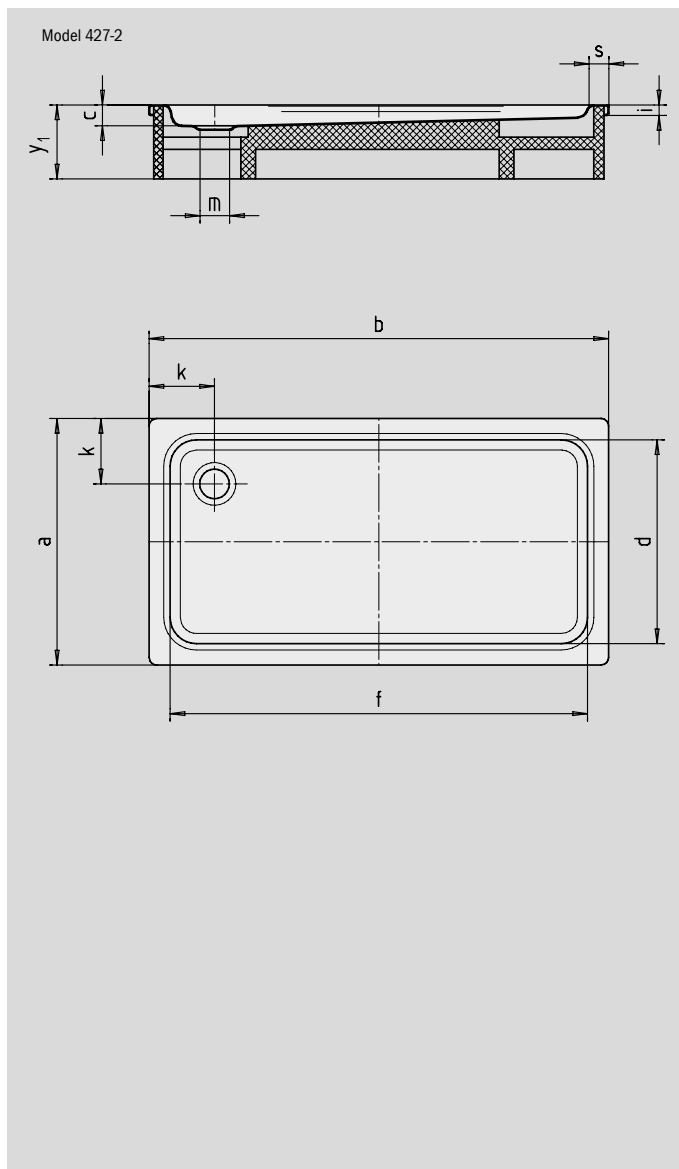

DUSCHPLAN XXL

- Wyjątkowa wielkość brodzika umożliwia kąpiel we dwoje
- Klasyk pośród brodzików
- Nowoczesna, klarowna forma o głębokości zaledwie 65 mm
- Wykonany ze stali emaliowanej KALDEWEI
- Pokrywa odpływu zintegrowana z brodzikiem (tylko w połączeniu z syfonem KA 90)

	Całkowita wysokość zabudowy	Wysokość syfonu
KA 90	145	81
KA 90 płaski	134	70
KA 90 superpłaski	125	61
KA 90 pionowy	49	81

Patrz strona 267.

Model		423	425	427	424	426
Długość zewnętrzna	a	700	750	1000	700	750 mm
Szerokość zewnętrzna	b	1400	1400	1400	1700	1700 mm
Głębokość	c	65	65	65	65	65 mm
Długość wewnętrzna	d	570	620	870	570	670 mm
Szerokość wewnętrzna	f	1270	1270	1270	1570	1570 mm
Wysokość obrzeża	i	32	32	32	32	32 mm
Odległość od obrzeża do środka odpływu	k	200	200	200	200	200 mm
Średnica odpływu	m	90	90	90	90	90 mm
Szerokość obrzeża	s	65	65	65	65	65 mm
Wysokość z nośnikiem	y ₁	160	160	160	160	160 mm
Waga poemaliowanego brodzika w kg		27	29	38	33	35
Wykończenie przeciwpoślizgowe		856 x 300	856 x 300	856 x 549	856 x 300	856 x 300 mm
Pełne wykończenie przeciwpoślizgowe		1195 x 493	1195 x 555	1195 x 804	1501 x 493	1501 x 555 mm