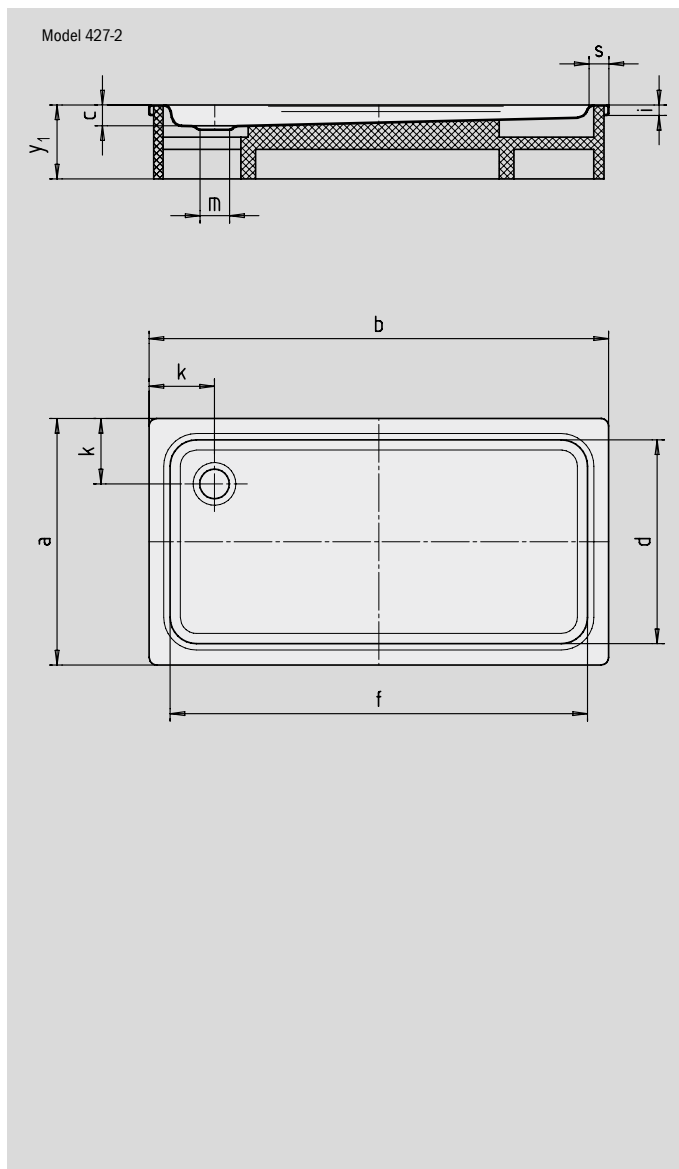

# DUSCHPLAN XXL

- Wyjątkowa wielkość brodzika umożliwia kąpiel we dwoje
- Klasyk pośród brodzików
- Nowoczesna, klarowna forma o głębokości zaledwie 65 mm
- Wykonany ze stali emaliowanej KALDEWEI
- Pokrywa odpływu zintegrowana z brodzikiem (tylko w połączeniu z syfonem KA 90)

	Całkowita wysokość zabudowy	Wysokość syfonu
KA 90	145	81
KA 90 płaski	134	70
KA 90 superpłaski	125	61
KA 90 pionowy	49	81

Patrz strona 267.

Model		423	425	427	424	426
Długość zewnętrzna	a	700	750	1000	700	750 mm
Szerokość zewnętrzna	b	1400	1400	1400	1700	1700 mm
Głębokość	c	65	65	65	65	65 mm
Długość wewnętrzna	d	570	620	870	570	670 mm
Szerokość wewnętrzna	f	1270	1270	1270	1570	1570 mm
Wysokość obrzeża	i	32	32	32	32	32 mm
Odległość od obrzeża do środka odpływu	k	200	200	200	200	200 mm
Średnica odpływu	m	90	90	90	90	90 mm
Szerokość obrzeża	s	65	65	65	65	65 mm
Wysokość z nośnikiem	y <sub>1</sub>	160	160	160	160	160 mm
Waga poemaliowanego brodzika w kg		27	29	38	33	35
Wykończenie przeciwpoślizgowe		856 x 300	856 x 300	856 x 549	856 x 300	856 x 300 mm
Pełne wykończenie przeciwpoślizgowe		1195 x 493	1195 x 555	1195 x 804	1501 x 493	1501 x 555 mm