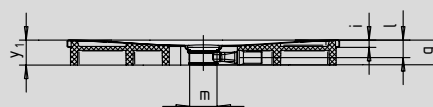

# CONOFLAT

- Klarowne, purystyczne wzornictwo
- Wyjątkowa wygoda korzystania z prysznicza, dzięki emaliowanej pokrywie odpływu zainstalowanej w płaszczyźnie brodzika
- Możliwość zabudowy w płaszczyźnie podłogi
- Całkowita wysokość zabudowy (g) z syfonem poziomym: 107 mm i wysokość syfonu wraz z pokrywą 83 mm (wartość porównawcza do odpływów dla wypłytkowanych stref prysznicowych)
- Wykonany ze stali emaliowanej KALDEWEI
- Doskonale dopasowany do wanny CONODUO i umywalki CONO
- Zaprojektowany przez Sottsass Associati
- Syfon KA 120 o przepustowości 0,85 l/s
- Syfon KA 120 z pionowym odpływem o przepustowości 1,4 l/s

	Całkowita wysokość zabudowy	Wysokość syfonu
KA 120	107	83
KA 120 pionowy	49	83

Patrz strona 267.

model 900 x 900

do syfonu KA 120 z pionowym odpływem

model 800 x 1000 z nośnikiem ze styropianu

do syfonu KA 120 z pionowym odpływem

SECURE<sup>+</sup>

Model	852	853	780	783	781	
Długość zewnętrzna	a	800	750	800	900	800 mm
Szerokość zewnętrzna	b	800	900	900	900	1000 mm
Całkowita wysokość zabudowy z syfonem KA 120	g	107	107	107	107	107 mm
Wysokość obrzeża	i	32	32	32	32	32 mm
Średnica odpływu	m	120	120	120	120	120 mm
Wysokość przyłącza syfonu	l	76	76	76	76	76 mm
Wysokość z nośnikiem	y <sub>1</sub>	110	110	110	110	110 mm
Waga poemaliowanego brodzika w kg		17	18	19	21	21
Wykończenie przeciwpoślizgowe		492 x 492	492 x 492	492 x 492	492 x 492	492 x 492 mm
Pełne wykończenie przeciwpoślizgowe		740 x 740	692 x 836	740 x 836	836 x 836	740 x 932 mm
SECURE PLUS		na całej powierzchni	na całej powierzchni	na całej powierzchni	na całej powierzchni	na całej powierzchni