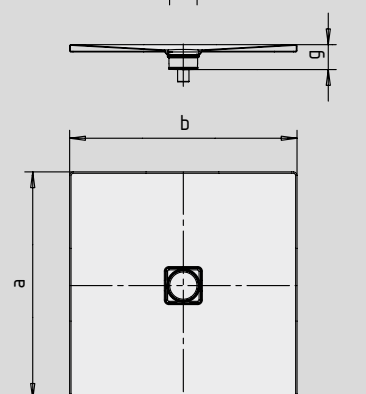

# CONOFLAT

- Klarowne, purystyczne wzornictwo
- Wyjątkowa wygoda korzystania z prysznicza, dzięki emaliowanej pokrywie odpływu zainstalowanej w płaszczyźnie brodzika
- Możliwość zabudowy w płaszczyźnie podłogi
- Całkowita wysokość zabudowy (g) z syfonem poziomym: 107 mm i wysokość syfonu wraz z pokrywą 83 mm (wartość porównawcza do odpływów dla wypłytkowanych stref prysznicowych)
- Wykonany ze stali emaliowanej KALDEWEI
- Doskonale dopasowany do wanny CONODUO i umywalki CONO
- Zaprojektowany przez Sottsass Associati
- Syfon KA 120 o przepustowości 0,85 l/s
- Syfon KA 120 z pionowym odpływem o przepustowości 1,4 l/s

	Całkowita wysokość zabudowy	Wysokość syfonu
KA 120	107	83
KA 120 pionowy	49	83

Patrz strona 267.

model 900 x 900

do syfonu KA 120 z pionowym odpływem

model 800 x 1000 z nośnikiem ze styropianu

do syfonu KA 120 z pionowym odpływem

SECURE<sup>+</sup>

Model	852	853	780	783	781	
Długość zewnętrzna	a	800	750	800	900	800 mm
Szerokość zewnętrzna	b	800	900	900	900	1000 mm
Całkowita wysokość zabudowy z syfonem KA 120	g	107	107	107	107	107 mm
Wysokość obrzeża	i	32	32	32	32	32 mm
Średnica odpływu	m	120	120	120	120	120 mm
Wysokość przyłącza syfonu	l	76	76	76	76	76 mm
Wysokość z nośnikiem	y <sub>1</sub>	110	110	110	110	110 mm
Waga poemaliowanego brodzika w kg		17	18	19	21	21
Wykończenie przeciwpoślizgowe		492 x 492	492 x 492	492 x 492	492 x 492	492 x 492 mm
Pełne wykończenie przeciwpoślizgowe		740 x 740	692 x 836	740 x 836	836 x 836	740 x 932 mm
SECURE PLUS		na całej powierzchni	na całej powierzchni	na całej powierzchni	na całej powierzchni	na całej powierzchni