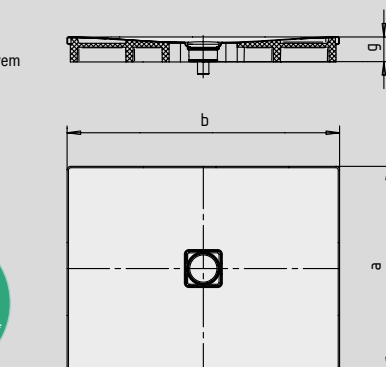

# CONOFLAT

- Klarowne, purystyczne wzornictwo
- Wyjątkowa wygoda korzystania z prysznicza, dzięki emaliowanej pokrywie odpływu zainstalowanej w płaszczyźnie brodzika
- Możliwość zabudowy w płaszczyźnie podłogi
- Całkowita wysokość zabudowy (g) z syfonem poziomym: 107 mm i wysokość syfonu wraz z pokrywą 83 mm (wartość porównawcza do odpływów dla wypłytkowanych stref prysznicowych)
- Wykonany ze stali emaliowanej KALDEWEI
- Doskonale dopasowany do wanny CONODUO i umywalki CONO
- Zaprojektowany przez Sottsass Associati
- Syfon KA 120 o przepustowości 0,85 l/s
- Syfon KA 120 z pionowym odpływem o przepustowości 1,4 l/s

	Całkowita wysokość zabudowy	Wysokość syfonu
KA 120	107	83
KA 120 pionowy	49	83

Patrz strona 267.

model 900 x 900

do syfonu KA 120 z pionowym odpływem

model 800 x 1000 z nośnikiem ze styropianu

do syfonu KA 120 z pionowym odpływem

SECURE<sup>+</sup>

Model	852	853	780	783	781	
Długość zewnętrzna	a	800	750	800	900	800 mm
Szerokość zewnętrzna	b	800	900	900	900	1000 mm
Całkowita wysokość zabudowy z syfonem KA 120	g	107	107	107	107	107 mm
Wysokość obrzeża	i	32	32	32	32	32 mm
Średnica odpływu	m	120	120	120	120	120 mm
Wysokość przyłącza syfonu	l	76	76	76	76	76 mm
Wysokość z nośnikiem	y <sub>1</sub>	110	110	110	110	110 mm
Waga poemaliowanego brodzika w kg		17	18	19	21	21
Wykończenie przeciwpoślizgowe		492 x 492	492 x 492	492 x 492	492 x 492	492 x 492 mm
Pełne wykończenie przeciwpoślizgowe		740 x 740	692 x 836	740 x 836	836 x 836	740 x 932 mm
SECURE PLUS		na całej powierzchni	na całej powierzchni	na całej powierzchni	na całej powierzchni	na całej powierzchni