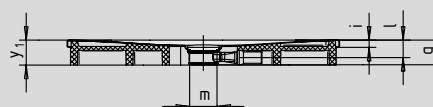

CONOFLAT

- Klarowne, purystyczne wzornictwo
- Wyjątkowa wygoda korzystania z prysznicza, dzięki emaliowanej pokrywie odpływu zainstalowanej w płaszczyźnie brodzika
- Możliwość zabudowy w płaszczyźnie podłogi
- Całkowita wysokość zabudowy (g) z syfonem poziomym: 107 mm i wysokość syfonu wraz z pokrywą 83 mm (wartość porównawcza do odpływów dla wypłytkowanych stref prysznicowych)
- Wykonany ze stali emaliowanej KALDEWEI
- Doskonale dopasowany do wanny CONODUO i umywalki CONO
- Zaprojektowany przez Sottsass Associati
- Syfon KA 120 o przepustowości 0,85 l/s
- Syfon KA 120 z pionowym odpływem o przepustowości 1,4 l/s

	Całkowita wysokość zabudowy	Wysokość syfonu
KA 120	107	83
KA 120 pionowy	49	83

Patrz strona 267.

model 900 x 900

do syfonu KA 120 z pionowym odpływem

model 800 x 1000 z nośnikiem ze styropianu

do syfonu KA 120 z pionowym odpływem

SECURE⁺

Model	852	853	780	783	781	
Długość zewnętrzna	a	800	750	800	900	800 mm
Szerokość zewnętrzna	b	800	900	900	900	1000 mm
Całkowita wysokość zabudowy z syfonem KA 120	g	107	107	107	107	107 mm
Wysokość obrzeża	i	32	32	32	32	32 mm
Średnica odpływu	m	120	120	120	120	120 mm
Wysokość przyłącza syfonu	l	76	76	76	76	76 mm
Wysokość z nośnikiem	y ₁	110	110	110	110	110 mm
Waga poemaliowanego brodzika w kg		17	18	19	21	21
Wykończenie przeciwpoślizgowe		492 x 492	492 x 492	492 x 492	492 x 492	492 x 492 mm
Pełne wykończenie przeciwpoślizgowe		740 x 740	692 x 836	740 x 836	836 x 836	740 x 932 mm
SECURE PLUS		na całej powierzchni	na całej powierzchni	na całej powierzchni	na całej powierzchni	na całej powierzchni