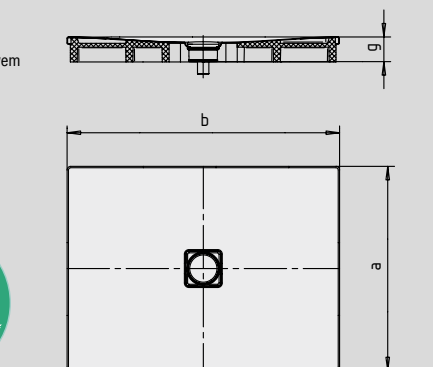

CONOFLAT

- Klarowne, purystyczne wzornictwo
- Wyjątkowa wygoda korzystania z prysznicza, dzięki emaliowanej pokrywie odpływu zainstalowanej w płaszczyźnie brodzika
- Możliwość zabudowy w płaszczyźnie podłogi
- Całkowita wysokość zabudowy (g) z syfonem poziomym: 107 mm i wysokość syfonu wraz z pokrywą 83 mm (wartość porównawcza do odpływów dla wypłytkowanych stref prysznicowych)
- Wykonany ze stali emaliowanej KALDEWEI
- Doskonale dopasowany do wanny CONODUO i umywalki CONO
- Zaprojektowany przez Sottsass Associati
- Syfon KA 120 o przepustowości 0,85 l/s
- Syfon KA 120 z pionowym odpływem o przepustowości 1,4 l/s

	Całkowita wysokość zabudowy	Wysokość syfonu
KA 120	107	83
KA 120 pionowy	49	83

Patrz strona 267.

model 900 x 900

do syfonu KA 120 z pionowym odpływem

model 800 x 1000 z nośnikiem ze styropianu

do syfonu KA 120 z pionowym odpływem

SECURE⁺

Model	852	853	780	783	781	
Długość zewnętrzna	a	800	750	800	900	800 mm
Szerokość zewnętrzna	b	800	900	900	900	1000 mm
Całkowita wysokość zabudowy z syfonem KA 120	g	107	107	107	107	107 mm
Wysokość obrzeża	i	32	32	32	32	32 mm
Średnica odpływu	m	120	120	120	120	120 mm
Wysokość przyłącza syfonu	l	76	76	76	76	76 mm
Wysokość z nośnikiem	y ₁	110	110	110	110	110 mm
Waga poemaliowanego brodzika w kg		17	18	19	21	21
Wykończenie przeciwpoślizgowe		492 x 492	492 x 492	492 x 492	492 x 492	492 x 492 mm
Pełne wykończenie przeciwpoślizgowe		740 x 740	692 x 836	740 x 836	836 x 836	740 x 932 mm
SECURE PLUS		na całej powierzchni	na całej powierzchni	na całej powierzchni	na całej powierzchni	na całej powierzchni