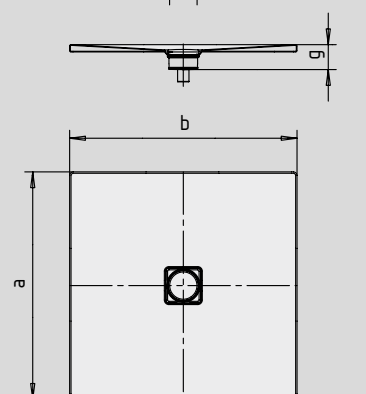

CONOFLAT

- Klarowne, purystyczne wzornictwo
- Wyjątkowa wygoda korzystania z prysznicza, dzięki emaliowanej pokrywie odpływu zainstalowanej w płaszczyźnie brodzika
- Możliwość zabudowy w płaszczyźnie podłogi
- Całkowita wysokość zabudowy (g) z syfonem poziomym: 107 mm i wysokość syfonu wraz z pokrywą 83 mm (wartość porównawcza do odpływów dla wypłytkowanych stref prysznicowych)
- Wykonany ze stali emaliowanej KALDEWEI
- Doskonale dopasowany do wanny CONODUO i umywalki CONO
- Zaprojektowany przez Sottsass Associati
- Syfon KA 120 o przepustowości 0,85 l/s
- Syfon KA 120 z pionowym odpływem o przepustowości 1,4 l/s

	Całkowita wysokość zabudowy	Wysokość syfonu
KA 120	107	83
KA 120 pionowy	49	83

Patrz strona 267.

model 900 x 900

do syfonu KA 120 z pionowym odpływem

model 800 x 1000 z nośnikiem ze styropianu

do syfonu KA 120 z pionowym odpływem

SECURE⁺

Model	852	853	780	783	781	
Długość zewnętrzna	a	800	750	800	900	800 mm
Szerokość zewnętrzna	b	800	900	900	900	1000 mm
Całkowita wysokość zabudowy z syfonem KA 120	g	107	107	107	107	107 mm
Wysokość obrzeża	i	32	32	32	32	32 mm
Średnica odpływu	m	120	120	120	120	120 mm
Wysokość przyłącza syfonu	l	76	76	76	76	76 mm
Wysokość z nośnikiem	y ₁	110	110	110	110	110 mm
Waga poemaliowanego brodzika w kg		17	18	19	21	21
Wykończenie przeciwpoślizgowe		492 x 492	492 x 492	492 x 492	492 x 492	492 x 492 mm
Pełne wykończenie przeciwpoślizgowe		740 x 740	692 x 836	740 x 836	836 x 836	740 x 932 mm
SECURE PLUS		na całej powierzchni	na całej powierzchni	na całej powierzchni	na całej powierzchni	na całej powierzchni