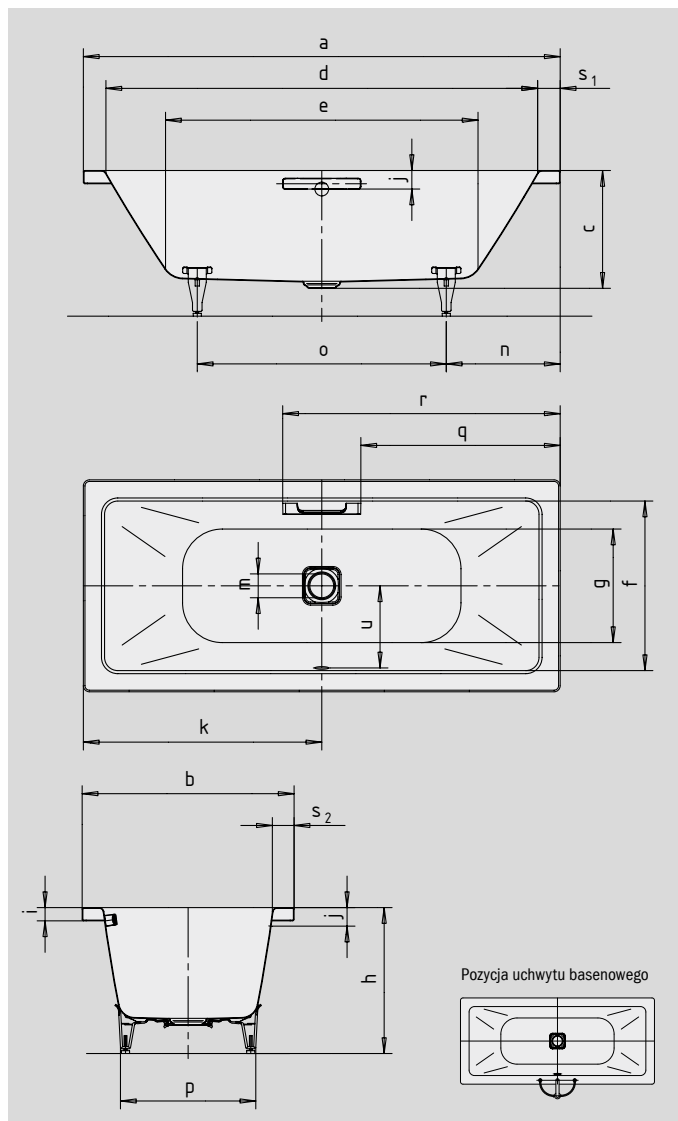

CONODUO

- Unikalny, purystyczny kształt
- Specjalna, emaliowana pokrywa odpływu i pokrętko syfonu
- Klasyczna wanna czworokątna
- Kąpiel we dwoje: dwa identyczne podparcia pleców i odpływ pośrodku
- Wykonana ze stali emaliowanej KALDEWEI
- Zaprojektowana przez Sottsass Associati

Przy zamawianiu wanny z nawierconymi otworami pod jeden uchwyt, należy wybrać wariant xxxx**1011**xxxx.

UCHWYT ELEGANCKI PURYZM

SKIN TOUCH

SOUND WAVE

COMFORT SELECT

Model		734	735
Długość zewnętrzna	a	1900	2000 mm
Szerokość zewnętrzna	b	900	1000 mm
Głębokość	c	445	445 mm
Długość wewnętrzna (w górnej części)	d	1740	1800 mm
Długość wewnętrzna (dno)	e	1280	1340 mm
Szerokość wewnętrzna (w górnej części)	f	740	800 mm
Szerokość wewnętrzna (dno)	g	620	680 mm
Wysokość wanny z nogami	h	555-590	555-590 mm
Wysokość obrzeża	i	50	50 mm
Odległość od górnego brzegu do środka przelewu	j	70	70 mm
Odległość od obrzeża do środka odpływu	k	950	1000 mm
Średnica otworu przelewowego	l	52	52 mm
Średnica odpływu	m	90	90 mm
Odległość od obrzeża po stronie stóp do środka nogi	n	570	620 mm
Odległość między nogami	o	760	760 mm
Maksymalny rozstaw nóg	p	610	675 mm
Odległość od obrzeża do początku uchwytu	q	802,5	852,5 mm
Odległość od obrzeża do końca uchwytu	r	1097,5	1147,5 mm
Szerokość obrzeża (po stronie stóp, wzdłuż boku)	s ₁ ; s ₂	80; 80	100; 100 mm
Odległość między środkiem odpływu i środkiem przelewu	u	360	390 mm
Pojemność użytkowa** w litrach		220	260
Waga poemaliowanej wanny w kg		66	75
Wykończenie przeciwpoślizgowe		500 x 500	500 x 500 mm
Pełne wykończenie przeciwpoślizgowe		980 x 500	980 x 500 mm

Zmiany techniczne i tolerancje wymiarów zastrzeżone.

** Pojemność użytkowa = pojemność absolutna minus średni wypór około 70 litrów.

KALDEWEI