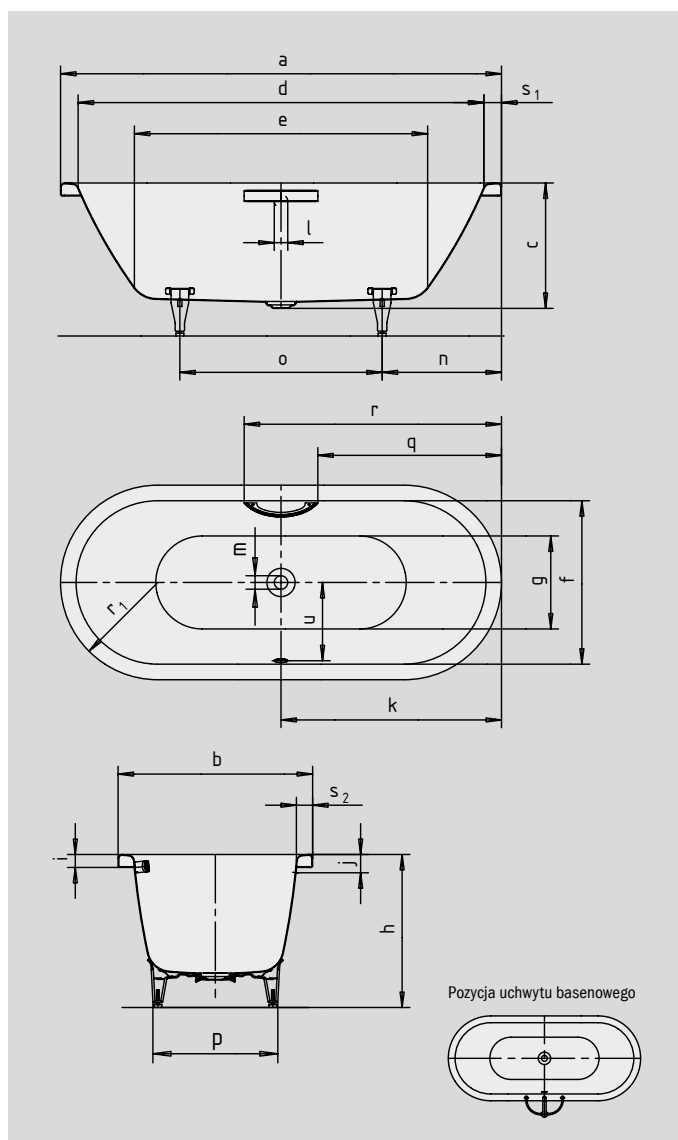

# CENTRO DUO OVAL

- Surowa prostota i skromna elegancja wyróżniają tę wannę pośród innych
- Zintegrowana wzmocniona z wanną emaliowana pokrywa odpływu i pokrętko przelewu (także z funkcją napełniania)
- Kąpiel we dwoje: dwa identyczne podparcia pleców i odpływ pośrodku
- Wykonana ze stali emaliowanej KALDEWEI

Przy zamawianiu wanny z nawierconymi otworami pod jeden uchwyt, należy wybrać wariant xxxx**1011**xxxx.

## UCHWYT DYSKRETNE OWALNE

Model		127	128
Długość zewnętrzna	a	1700	1800 mm
Szerokość zewnętrzna	b	750	800 mm
Głębokość	c	485	485 mm
Długość wewnętrzna (w górnej części)	d	1580	1680 mm
<b>Długość wewnętrzna (dno)</b>	<b>e</b>	<b>1130</b>	<b>1230 mm</b>
Szerokość wewnętrzna (w górnej części)	f	630	680 mm
Szerokość wewnętrzna (dno)	g	510	560 mm
Wysokość wanny z nogami	h	605-640	595-630 mm
Wysokość obrzeża	i	50	50 mm
Odległość od górnego brzeża do środka przelewu	j	70	70 mm
Odległość od obrzeża do środka odpływu	k	850	900 mm
Średnica otworu przelewowego	l	52	52 mm
Średnica odpływu	m	52	52 mm
Odległość od obrzeża po stronie stóp do środka nogi	n	560	600 mm
Odległość między nogami	o	580	600 mm
Maksymalny rozstaw nóg	p	465	540 mm
Odległość od obrzeża do początku uchwytu	q	708	758 mm
Odległość od obrzeża do końca uchwytu	r	992	1042 mm
Promień zewnętrzny	r <sub>1</sub>	375	400 mm
Szerokość obrzeża (po stronie stóp, wzdłuż boku)	s <sub>1</sub> ; s <sub>2</sub>	60; 60	60; 60 mm
Odległość między środkiem odpływu i środkiem przelewu	u	307	332 mm
Pojemność użytkowa** w litrach		156	195
Waga poemaliowanej wanny w kg		49	-
Wykończenie przeciwpoślizgowe		Ø 435	Ø 435 mm
Pełne wykończenie przeciwpoślizgowe		900 x 300	900 x 300 mm