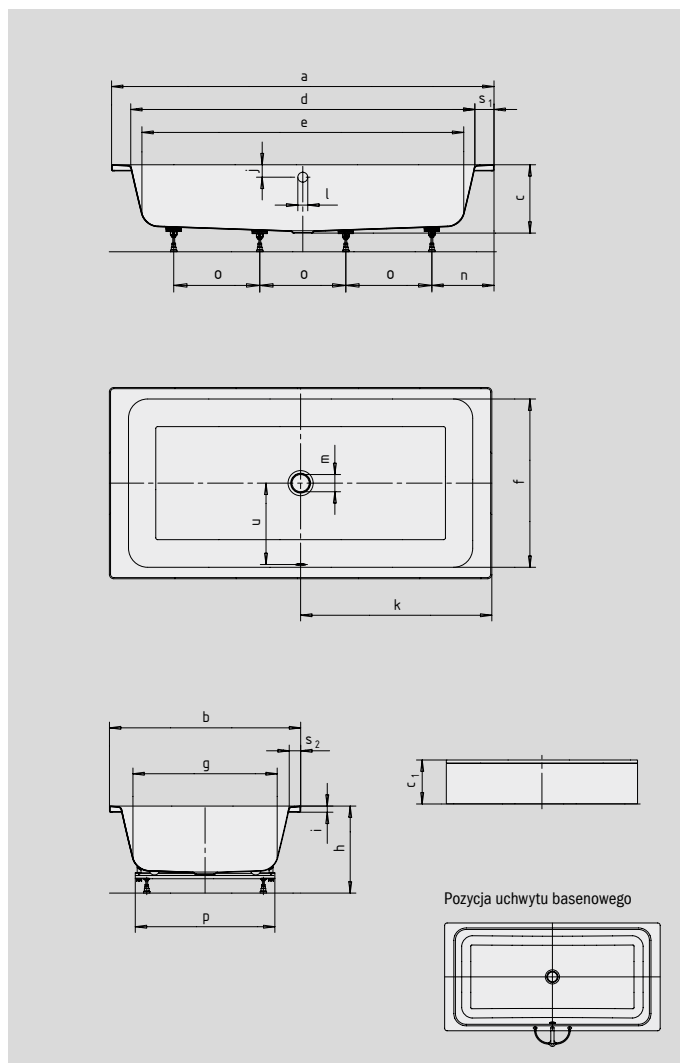

BASSINO

BASSINO Z OBUDOWĄ

- Purystyczne, proste wzornictwo
- Z podglówkiem umożliwiającym unoszenie się na powierzchni wody „jak w morzu”
- Doskonała również do prysznica
- Opcjonalnie nakładka jako siedzisko lub stółik
- Dostępna również z obudową
- Wykonana ze stali emaliowanej KALDEWEI

Podglówek

Nakładka na wannę (opcjonalnie)

Model		144
Długość zewnętrzna	a	2000 mm
Szerokość zewnętrzna	b	1000 mm
Głębokość	c	355 mm
Wysokość wanny z obudową	c ₁	460 mm
Długość wewnętrzna (w górnej części)	d	1800 mm
Długość wewnętrzna (dno)	e	1680 mm
Szerokość wewnętrzna (w górnej części)	f	880 mm
Szerokość wewnętrzna (dno)	g	755 mm
Wysokość wanny z nogami	h	455-470 mm
Wysokość obrzeża	i	32 mm
Odległość od górnego brzeżu do środka przelewu	j	65 mm
Odległość od obrzeża do środka odpływu	k	1000 mm
Średnica otworu przelewowego	l	52 mm
Średnica odpływu	m	90 mm
Odległość od obrzeża po stronie stóp do środka nogi	n	325 mm
Odległość między nogami	o	450 mm
Maksymalny rozstaw nóg	p	730 mm
Szerokość obrzeża (po stronie stóp, wzdłuż boku)	s ₁ ; s ₂	100; 60 mm
Odległość między środkiem odpływu i środkiem przelewu	u	425 mm
Pojemność użytkowa** w litrach		240
Waga poemaliowanej wanny w kg		70

Zmiany techniczne i tolerancje wymiarów zastrzeżone.

** Pojemność użytkowa = pojemność absolutna minus średni wypór około 70 litrów.

KALDEWEI