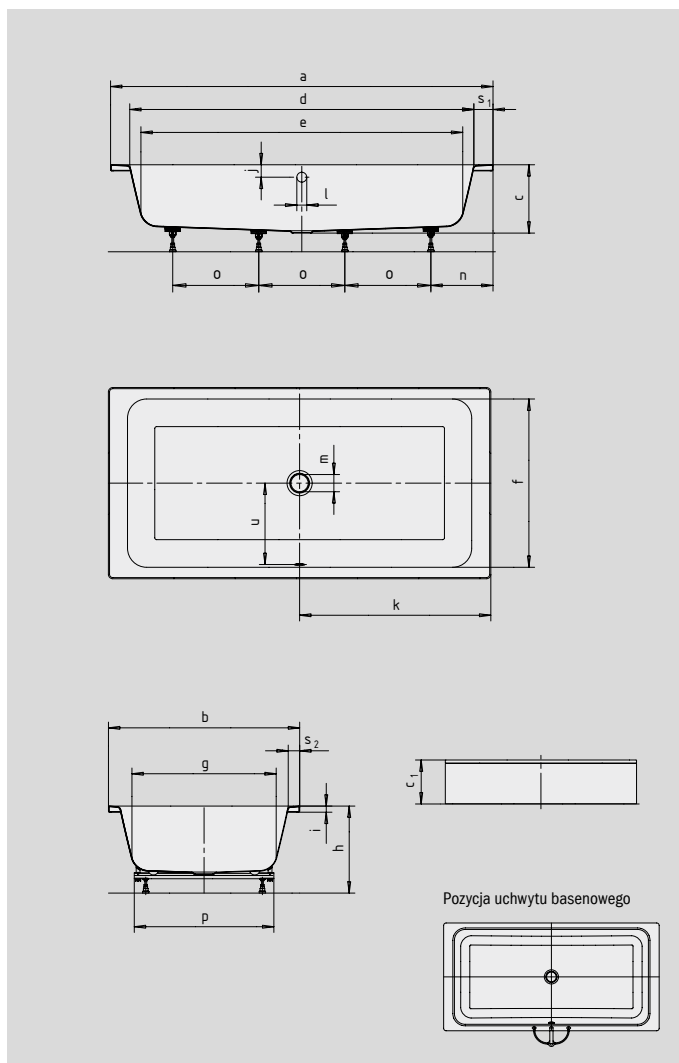

BASSINO

BASSINO Z OBUDOWĄ

- Purystyczne, proste wzornictwo
- Z podglówkiem umożliwiającym unoszenie się na powierzchni wody „jak w morzu”
- Doskonała również do prysznica
- Opcjonalnie nakładka jako siedzisko lub stół
- Dostępna również z obudową
- Wykonana ze stali emaliowanej KALDEWEI

Podglówek

Nakładka na wannę (opcjonalnie)

Model		144
Długość zewnętrzna	a	2000 mm
Szerokość zewnętrzna	b	1000 mm
Głębokość	c	355 mm
Wysokość wanny z obudową	c ₁	460 mm
Długość wewnętrzna (w górnej części)	d	1800 mm
Długość wewnętrzna (dno)	e	1680 mm
Szerokość wewnętrzna (w górnej części)	f	880 mm
Szerokość wewnętrzna (dno)	g	755 mm
Wysokość wanny z nogami	h	455-470 mm
Wysokość obrzeża	i	32 mm
Odległość od górnego brzegu do środka przelewu	j	65 mm
Odległość od obrzeża do środka odpływu	k	1000 mm
Średnica otworu przelewowego	l	52 mm
Średnica odpływu	m	90 mm
Odległość od obrzeża po stronie stóp do środka nogi	n	325 mm
Odległość między nogami	o	450 mm
Maksymalny rozstaw nóg	p	730 mm
Szerokość obrzeża (po stronie stóp, wzdłuż boku)	s ₁ ; s ₂	100; 60 mm
Odległość między środkiem odpływu i środkiem przelewu	u	425 mm
Pojemność użytkowa** w litrach		240
Waga poemaliowanej wanny w kg		70

Zmiany techniczne i tolerancje wymiarów zastrzeżone.

** Pojemność użytkowa = pojemność absolutna minus średni wypór około 70 litrów.

KALDEWEI